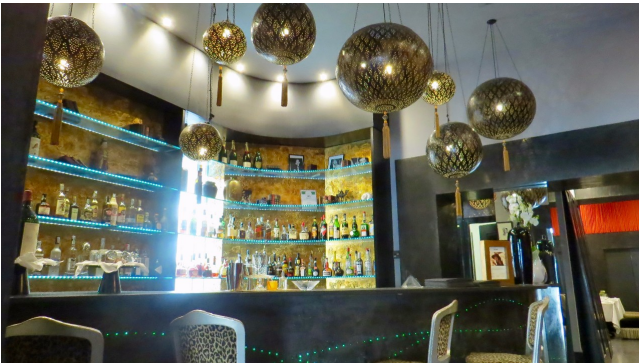

## Location 1464

HOTEL  
LUSSUOSO  
ROMA (RM)

Si può consultare la scheda online di questa location all'indirizzo <http://www.inlocation.it/location/1464>