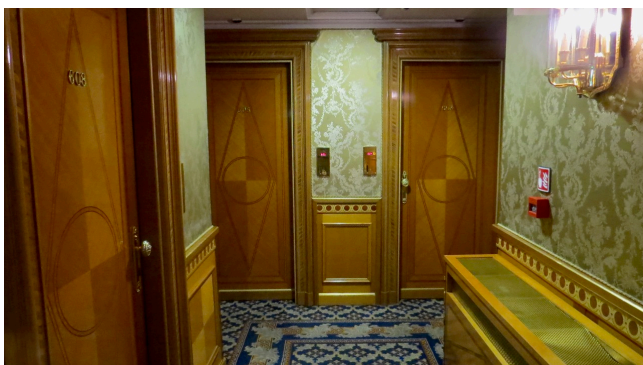

## Location 1461

HOTEL  
LUSSUOSO  
ROMA (RM) TERMINI - VENETO

NON DISPONIBILE AL MOMENTO PER RIPRESE  
CINEMATOGRAFICHE

Si può consultare la scheda online di questa location all'indirizzo <http://www.inlocation.it/location/1461>