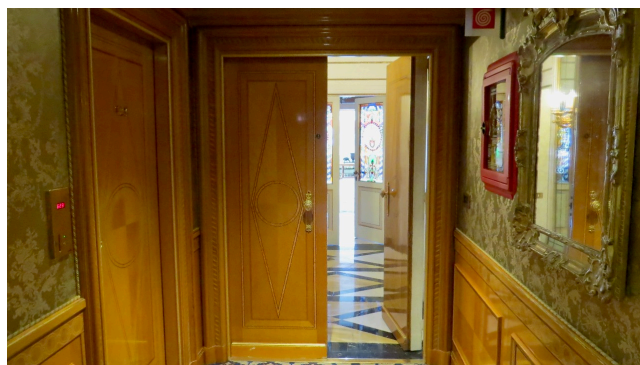

## Location 1461

HOTEL  
LUSSUOSO  
ROMA (RM) TERMINI - VENETO

NON DISPONIBILE AL MOMENTO PER RIPRESE  
CINEMATOGRAFICHE

Si può consultare la scheda online di questa location all'indirizzo <http://www.inlocation.it/location/1461>