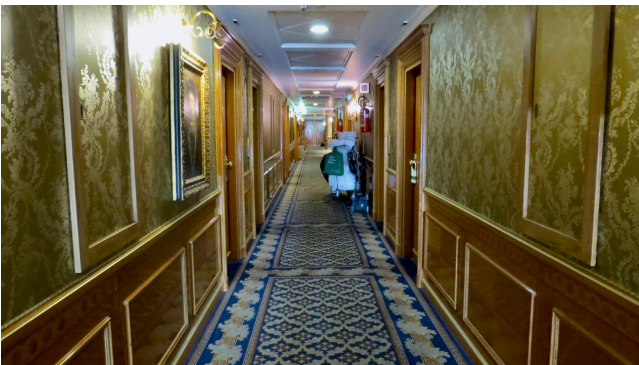

## Location 1461

HOTEL  
LUSSUOSO  
ROMA (RM) TERMINI - VENETO

NON DISPONIBILE AL MOMENTO PER RIPRESE  
CINEMATOGRAFICHE

Si può consultare la scheda online di questa location all'indirizzo <http://www.inlocation.it/location/1461>