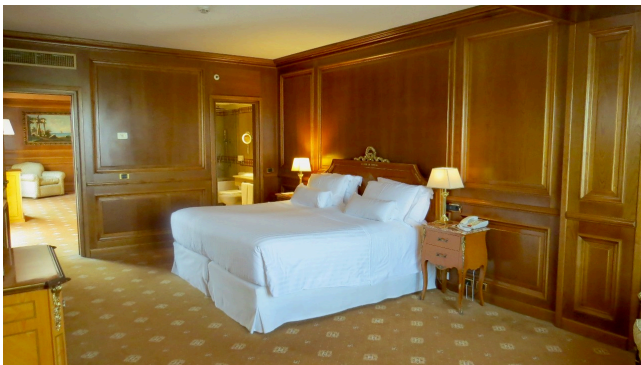

## Location 1461

HOTEL  
LUSSUOSO  
ROMA (RM) TERMINI - VENETO

NON DISPONIBILE AL MOMENTO PER RIPRESE  
CINEMATOGRAFICHE

Si può consultare la scheda online di questa location all'indirizzo <http://www.inlocation.it/location/1461>