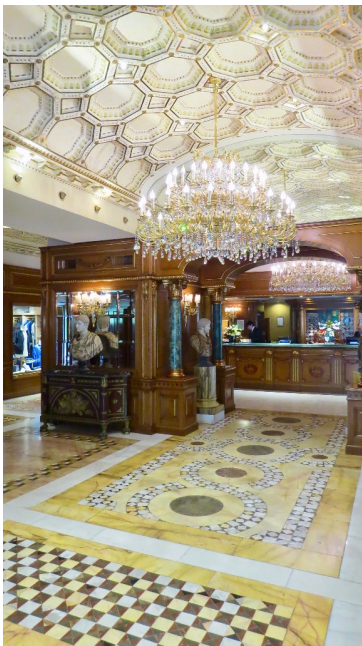

## Location 1461

HOTEL  
LUSSUOSO  
ROMA (RM) TERMINI - VENETO

NON DISPONIBILE AL MOMENTO PER RIPRESE  
CINEMATOGRAFICHE

Si può consultare la scheda online di questa location all'indirizzo <http://www.inlocation.it/location/1461>