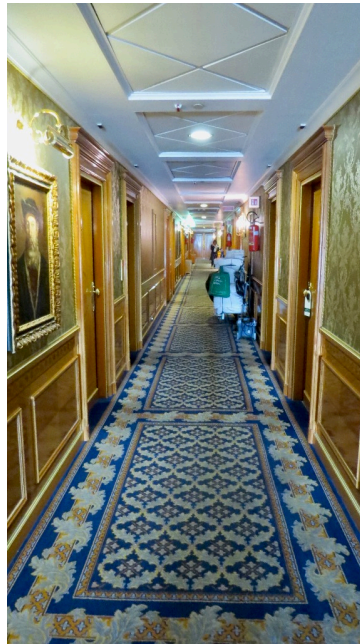

## Location 1461

HOTEL  
LUSSUOSO  
ROMA (RM) TERMINI - VENETO

NON DISPONIBILE AL MOMENTO PER RIPRESE  
CINEMATOGRAFICHE

Si può consultare la scheda online di questa location all'indirizzo <http://www.inlocation.it/location/1461>