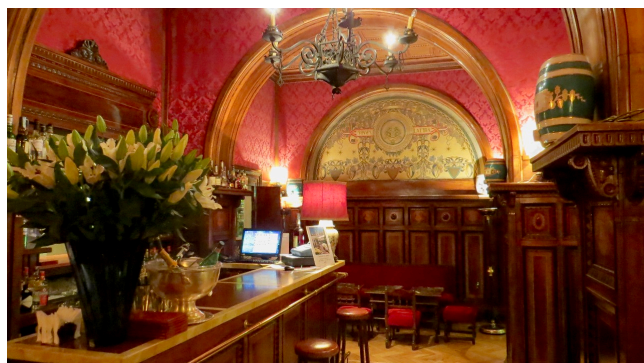

Location 1460

HOTEL
LUSSUOSO
ROMA (RM) TRIDENTE

Si può consultare la scheda online di questa location all'indirizzo <http://www.inlocation.it/location/1460>