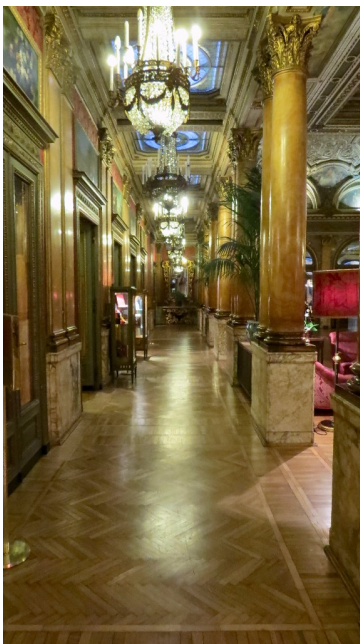

Location 1460

HOTEL
LUSSUOSO
ROMA (RM) TRIDENTE

Si può consultare la scheda online di questa location all'indirizzo <http://www.inlocation.it/location/1460>