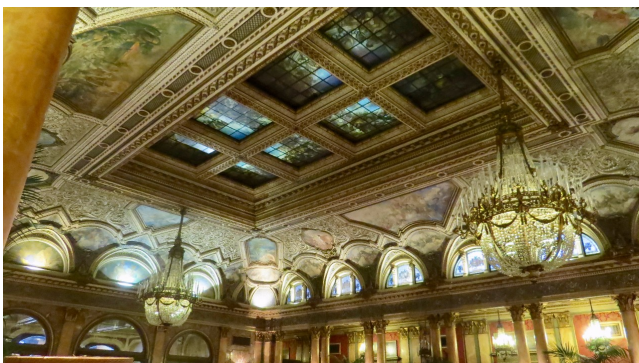

Location 1460

HOTEL
LUSSUOSO
ROMA (RM) TRIDENTE

Si può consultare la scheda online di questa location all'indirizzo <http://www.inlocation.it/location/1460>