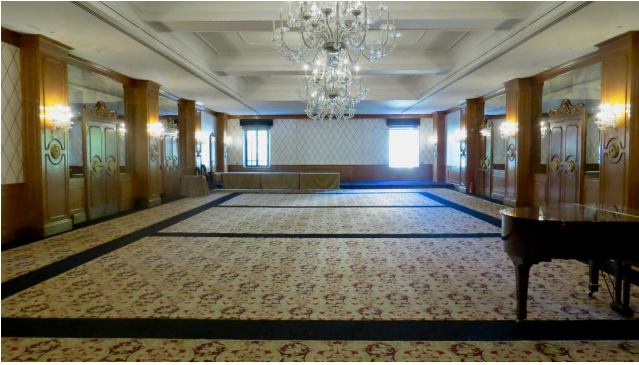

## Location 1459

HOTEL  
LUSSUOSO  
ROMA (RM) PARIOLI - PINCIANO - FLAMINIO

Si può consultare la scheda online di questa location all'indirizzo <http://www.inlocation.it/location/1459>