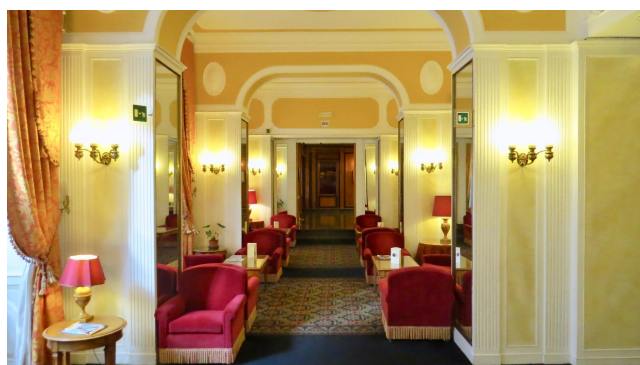

## Location 1458

HOTEL  
ANTICO  
ROMA (RM) TERMINI - VENETO

Si può consultare la scheda online di questa location all'indirizzo <http://www.inlocation.it/location/1458>