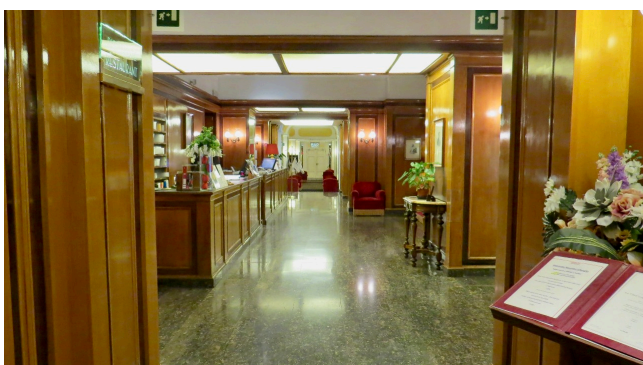

## Location 1458

HOTEL  
ANTICO  
ROMA (RM) TERMINI - VENETO

Si può consultare la scheda online di questa location all'indirizzo <http://www.inlocation.it/location/1458>