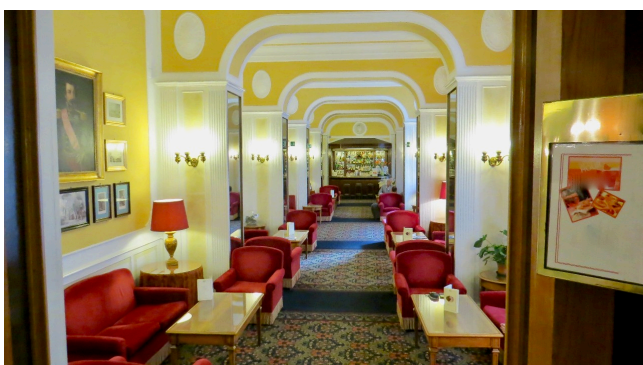

## Location 1458

HOTEL  
ANTICO  
ROMA (RM) TERMINI - VENETO

Si può consultare la scheda online di questa location all'indirizzo <http://www.inlocation.it/location/1458>