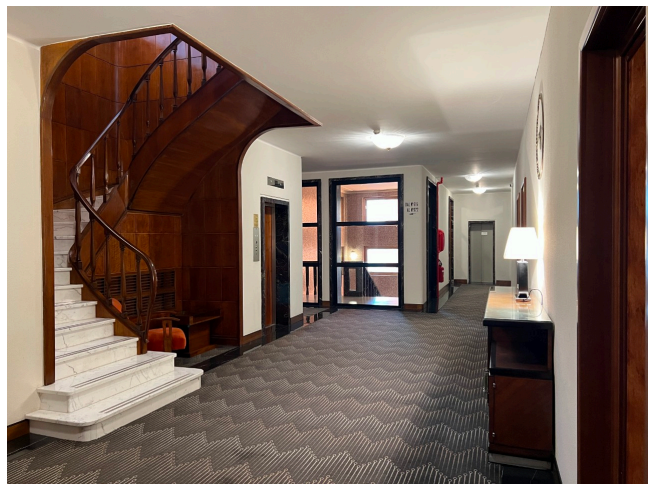

Location 1457

HOTEL
ANNI 50/70
ROMA (RM) TERMINI - VENETO

Hotel edificato nel 1934, ampio uso di marmi, legno e velluti.
Hall, spazi comuni, scale e corridoi mantenuti con lo stile
dell'epoca. Stanze ammodernate. Roof con bar e terrazza.