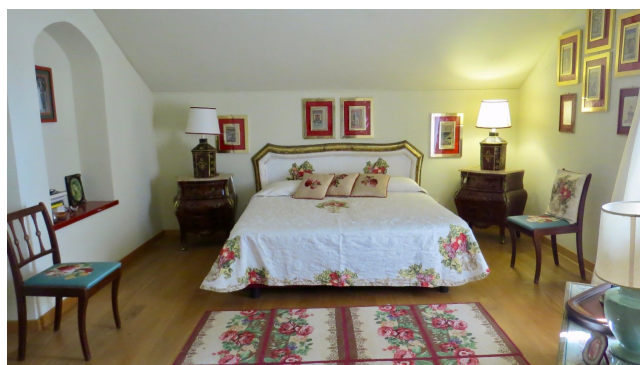

Location 1456

VILLA
CLASSICA
ROMA ROMA NORD

Villa classica di oltre 700mq. Grandi ambienti fra cui Salone con ballatoio e camino, studio e sala da pranzo. Comoda cucina con camino in pietra. Varie stanze con depandance e villetta per ospiti attigua con piscina. Grande giardino con orto.