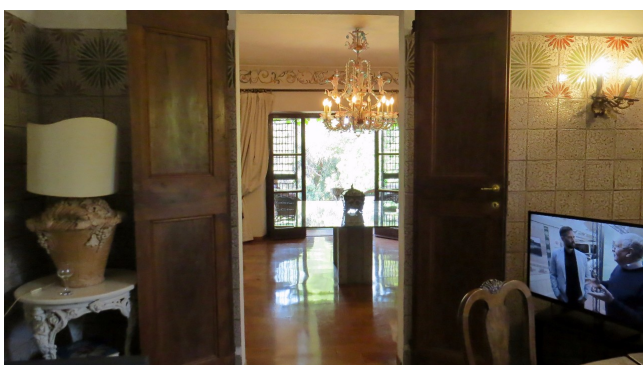

Location 1456

VILLA
CLASSICA
ROMA ROMA NORD

Villa classica di oltre 700mq. Grandi ambienti fra cui Salone con ballatoio e camino, studio e sala da pranzo. Comoda cucina con camino in pietra. Varie stanze con depandance e villetta per ospiti attigua con piscina. Grande giardino con orto.