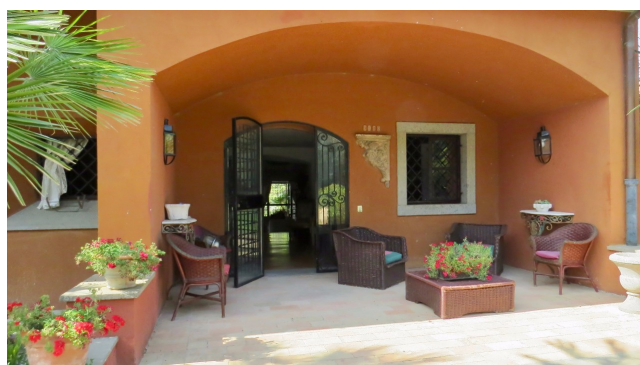

Location 1456

VILLA
CLASSICA
ROMA ROMA NORD

Villa classica di oltre 700mq. Grandi ambienti fra cui Salone con ballatoio e camino, studio e sala da pranzo. Comoda cucina con camino in pietra. Varie stanze con depandance e villetta per ospiti attigua con piscina. Grande giardino con orto.