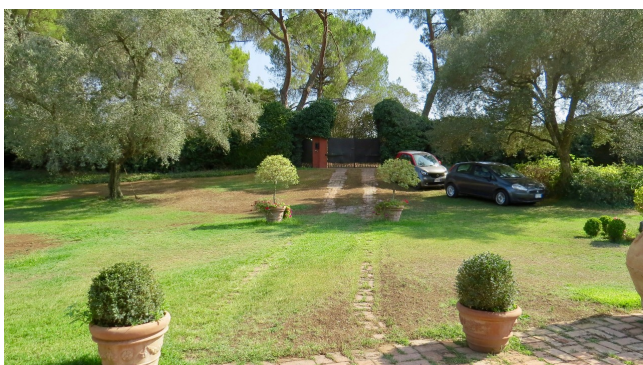

Location 1456

VILLA
CLASSICA
ROMA ROMA NORD

Villa classica di oltre 700mq. Grandi ambienti fra cui Salone con ballatoio e camino, studio e sala da pranzo. Comoda cucina con camino in pietra. Varie stanze con depandance e villetta per ospiti attigua con piscina. Grande giardino con orto.