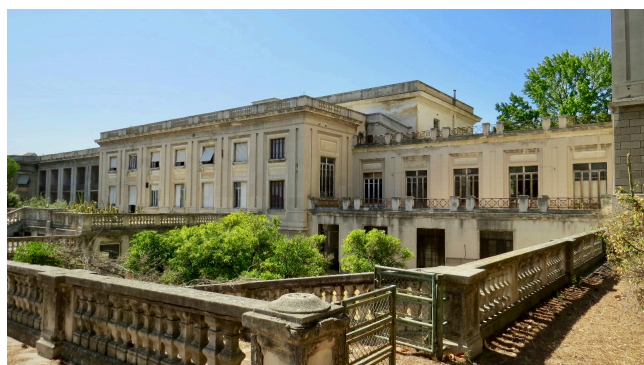

## Location 1455

VILLA  
DISMESSA  
ROMA (RM)

Grandissima struttura dismessa, vari livelli, spazi e stanze utilizzabili come uffici, ampi corridoi, bellissime scale. Saloni con colonne. Esterni.

Si può consultare la scheda online di questa location all'indirizzo <http://www.inlocation.it/location/1455>