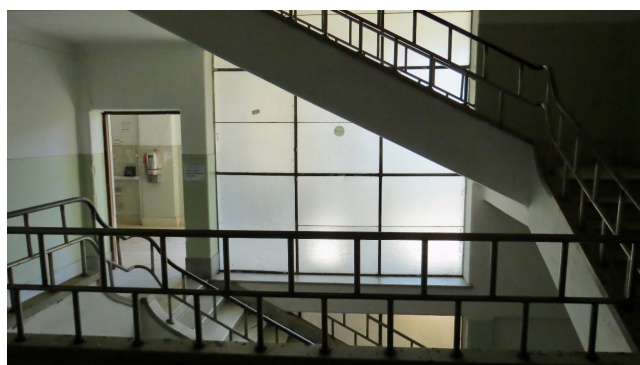

## Location 1455

VILLA  
DISMESSA  
ROMA (RM)

Grandissima struttura dismessa, vari livelli, spazi e stanze utilizzabili come uffici, ampi corridoi, bellissime scale. Saloni con colonne. Esterni.

Si può consultare la scheda online di questa location all'indirizzo <http://www.inlocation.it/location/1455>