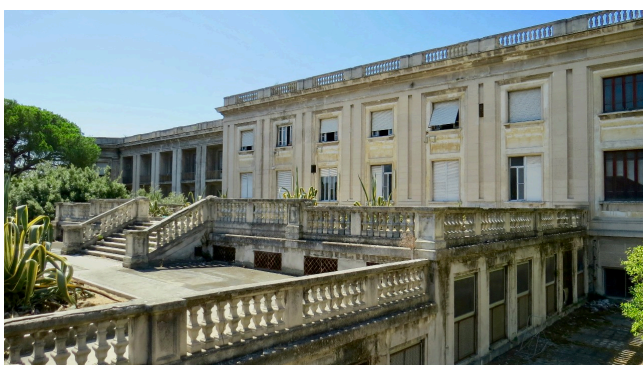

## Location 1455

VILLA  
DISMESSA  
ROMA (RM)

Grandissima struttura dismessa, vari livelli, spazi e stanze utilizzabili come uffici, ampi corridoi, bellissime scale. Saloni con colonne. Esterni.

Si può consultare la scheda online di questa location all'indirizzo <http://www.inlocation.it/location/1455>