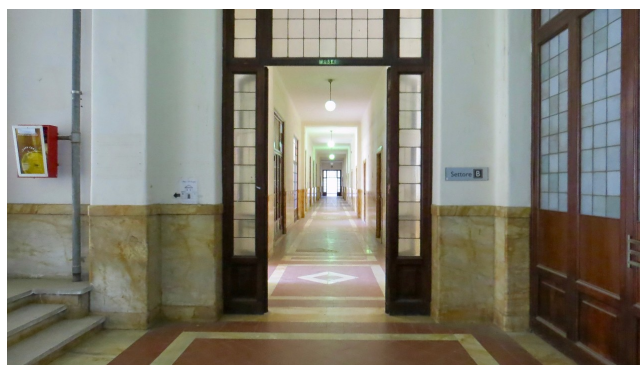

## Location 1455

VILLA  
DISMESSA  
ROMA (RM)

Grandissima struttura dismessa, vari livelli, spazi e stanze utilizzabili come uffici, ampi corridoi, bellissime scale. Saloni con colonne. Esterni.

Si può consultare la scheda online di questa location all'indirizzo <http://www.inlocation.it/location/1455>