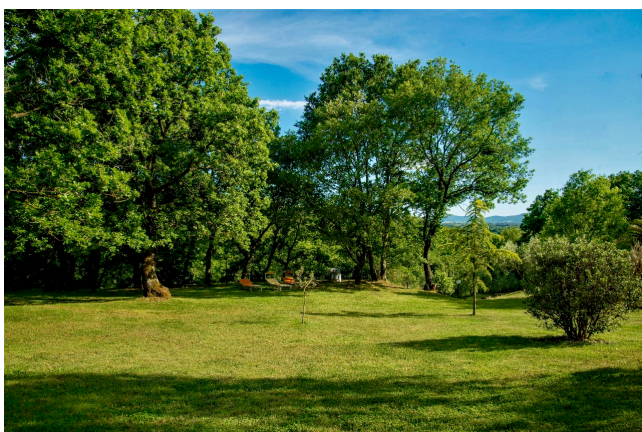

Location 1454

CASALE
CLASSICO
CANALE MONTERANO (RM)

Casale situato a metà strada tra Roma e Viterbo nel contesto storico archeologico delle Necropoli etrusche e con le Terme di Stigliano già note ai Romani con le sue acque salsobromiodidiche.

A 2 km ci sono le stazioni ferroviarie di Manziana ed Oriolo Romano dove è possibile raggiungere Roma S. Pietro in 1 ora. La distanza dalla metropoli è di 60 km.

Tutta la residenza ha una superficie di 300 mq coperti ed è immersa in 2 ettari di bosco di cui circa 6000 metri a parco con piante ornamentali