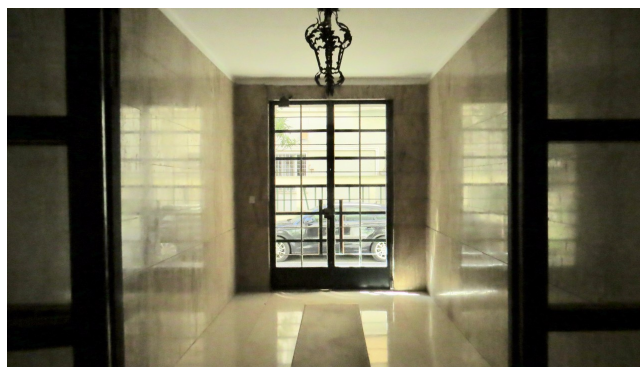

## Location 1451

ATTICO  
VUOTO  
ROMA (RM) PARIOLI - PINCIANO - FLAMINIO

Moderno Attico di pregio ai Parioli di oltre 500mq. Unico appartamento a livello con ascensore interno. Due terrazzi grandi con vista scenica. Salone doppio. Sei stanze da letto con bagno, suite padronale con bagno interno. Studio, sala da pranzo e sala tv. Cucina moderna con area di servizio annessa e office. Posto auto coperto doppio. Privo di arredi.