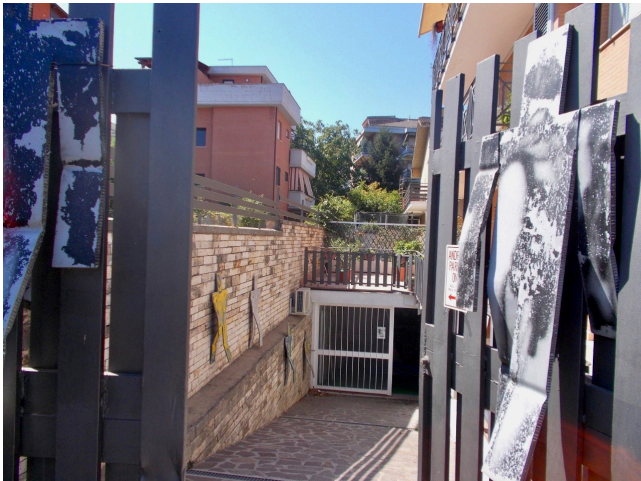

Location 1450

LOFT
CONTEMPORANEO
ROMA (RM)

Atelier studio d'arte

Si può consultare la scheda online di questa location all'indirizzo <http://www.inlocation.it/location/1450>