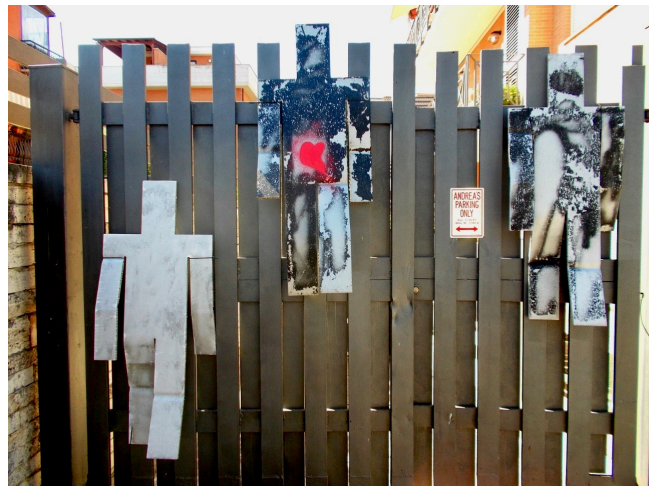

Location 1450

LOFT
CONTEMPORANEO
ROMA (RM)

Atelier studio d'arte

Si può consultare la scheda online di questa location all'indirizzo <http://www.inlocation.it/location/1450>