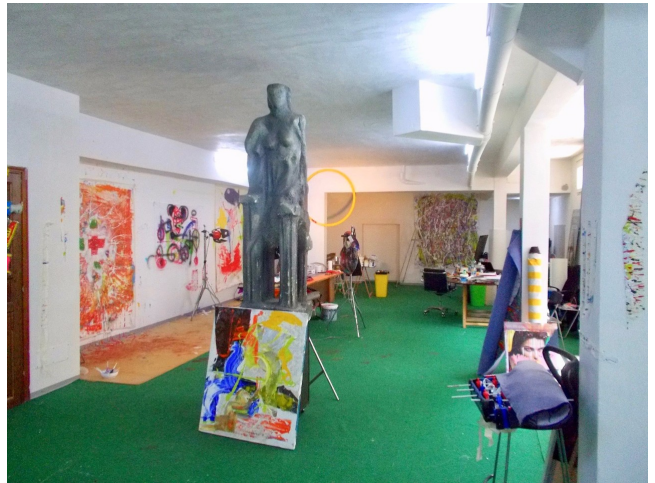

Location 1450

LOFT
CONTEMPORANEO
ROMA (RM)

Atelier studio d'arte

Si può consultare la scheda online di questa location all'indirizzo <http://www.inlocation.it/location/1450>