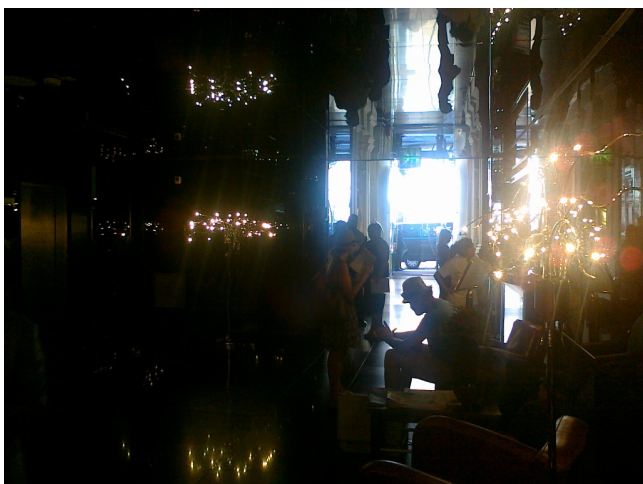

Location 145

HOTEL
MODERNO
ROMA (RM) TERMINI - VENETO

Si può consultare la scheda online di questa location all'indirizzo <http://www.inlocation.it/location/145>