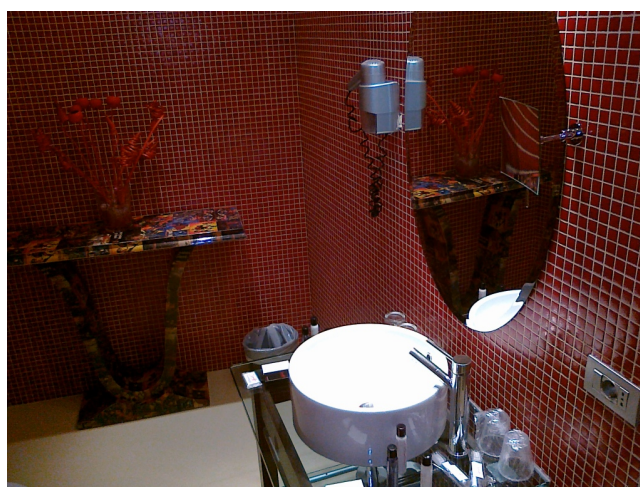

Location 145

HOTEL
MODERNO
ROMA (RM) TERMINI - VENETO

Si può consultare la scheda online di questa location all'indirizzo <http://www.inlocation.it/location/145>