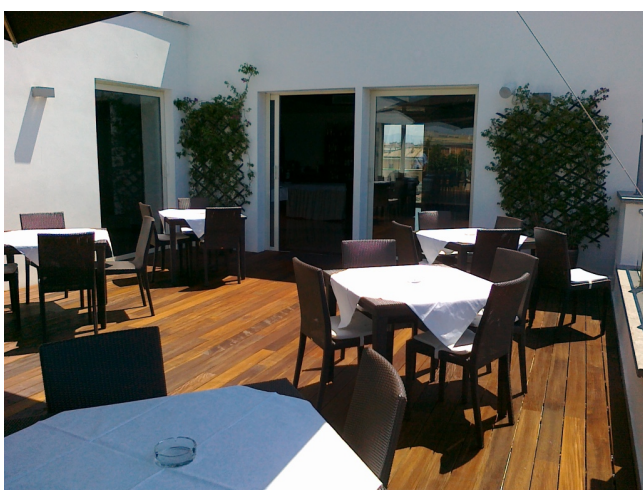

Location 145

HOTEL
MODERNO
ROMA (RM) TERMINI - VENETO

Si può consultare la scheda online di questa location all'indirizzo <http://www.inlocation.it/location/145>