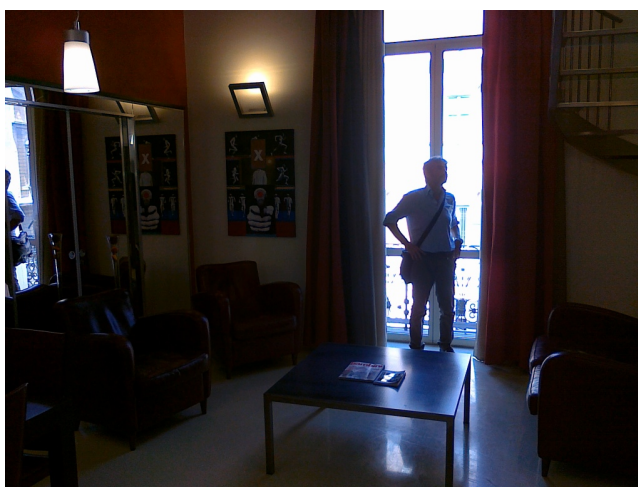

Location 145

HOTEL
MODERNO
ROMA (RM) TERMINI - VENETO

Si può consultare la scheda online di questa location all'indirizzo <http://www.inlocation.it/location/145>