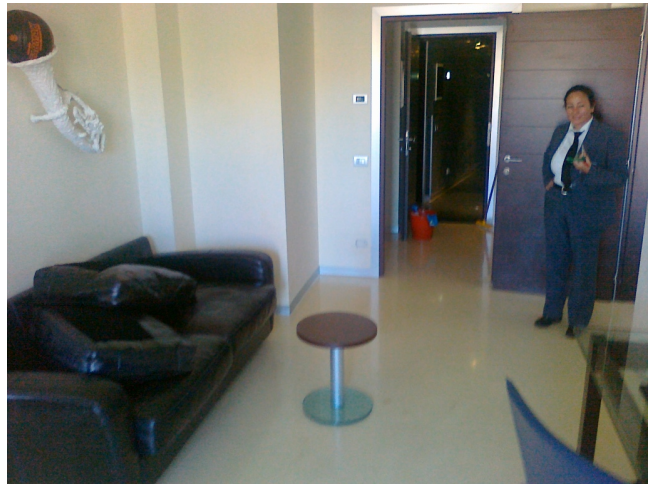

Location 145

HOTEL
MODERNO
ROMA (RM) TERMINI - VENETO

Si può consultare la scheda online di questa location all'indirizzo <http://www.inlocation.it/location/145>