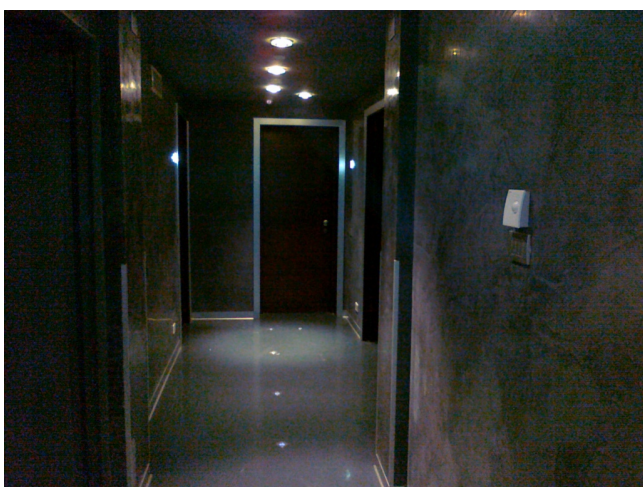

Location 145

HOTEL
MODERNO
ROMA (RM) TERMINI - VENETO

Si può consultare la scheda online di questa location all'indirizzo <http://www.inlocation.it/location/145>