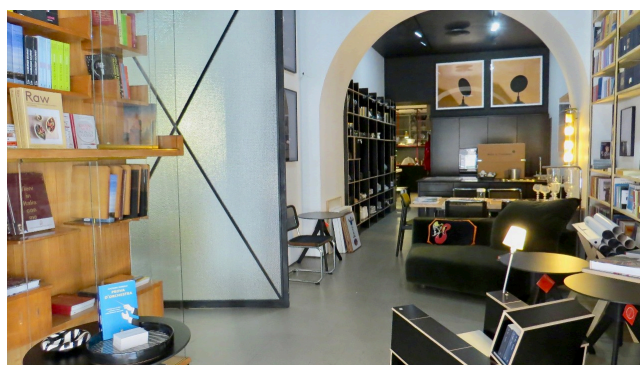

Location 1449

NEGOZIO
MODERNO
ROMA (RM) TRIDENTE

Negoziò di arredamento comodo e luminoso.

Si può consultare la scheda online di questa location all'indirizzo <http://www.inlocation.it/location/1449>