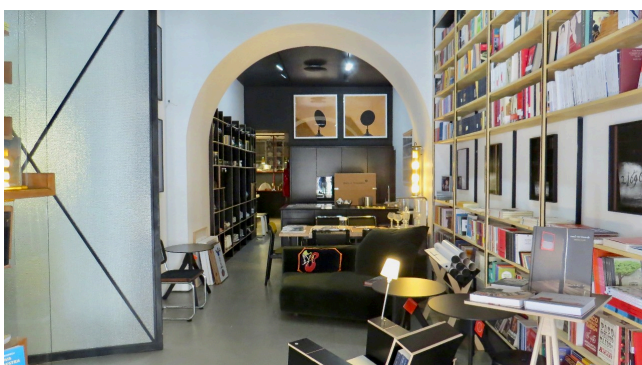

Location 1449

NEGOZIO
MODERNO
ROMA (RM) TRIDENTE

Negoziò di arredamento comodo e luminoso.

Si può consultare la scheda online di questa location all'indirizzo <http://www.inlocation.it/location/1449>