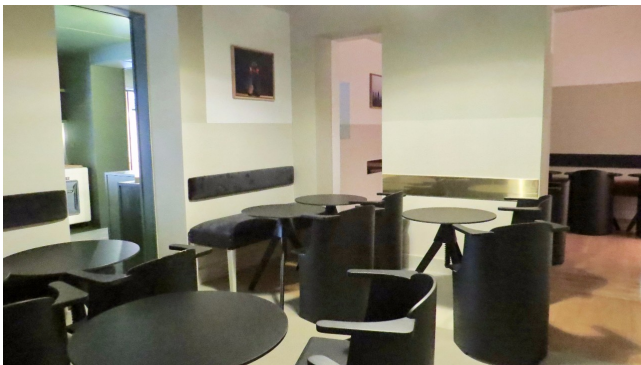

Location 1447

HOTEL
MODERNO
ROMA (RM) TRIDENTE

Slendido Hotel boutique con sale interne, lobby con libreria e sala da tè

Si può consultare la scheda online di questa location all'indirizzo <http://www.inlocation.it/location/1447>