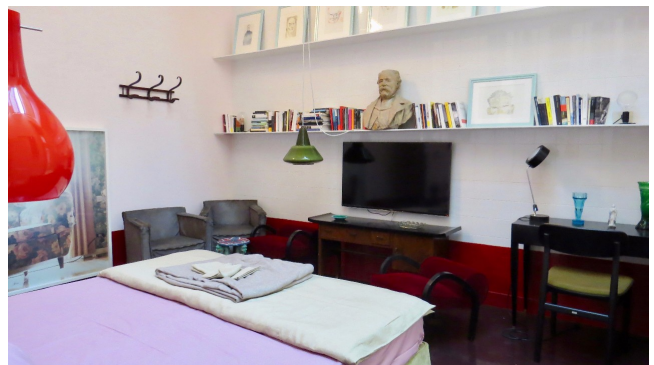

Location 1447

HOTEL
MODERNO
ROMA (RM) TRIDENTE

Slendido Hotel boutique con sale interne, lobby con libreria e sala da tè

Si può consultare la scheda online di questa location all'indirizzo <http://www.inlocation.it/location/1447>