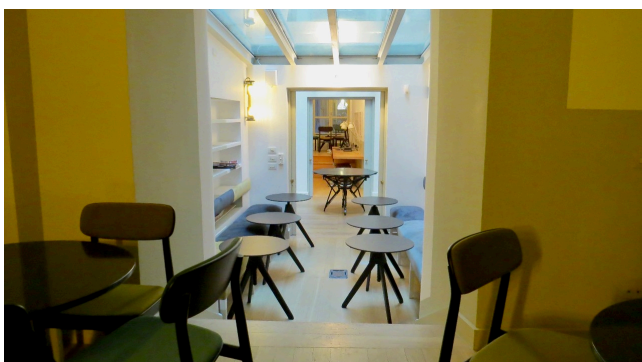

Location 1447

HOTEL
MODERNO
ROMA (RM) TRIDENTE

Slendido Hotel boutique con sale interne, lobby con libreria e sala da tè

Si può consultare la scheda online di questa location all'indirizzo <http://www.inlocation.it/location/1447>