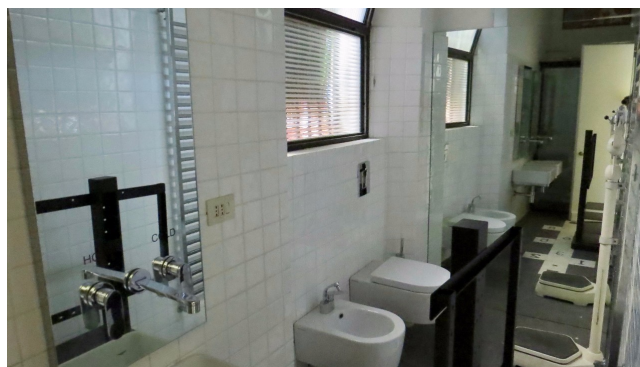

Location 1447

HOTEL
MODERNO
ROMA (RM) TRIDENTE

Slendido Hotel boutique con sale interne, lobby con libreria e sala da tè

Si può consultare la scheda online di questa location all'indirizzo <http://www.inlocation.it/location/1447>