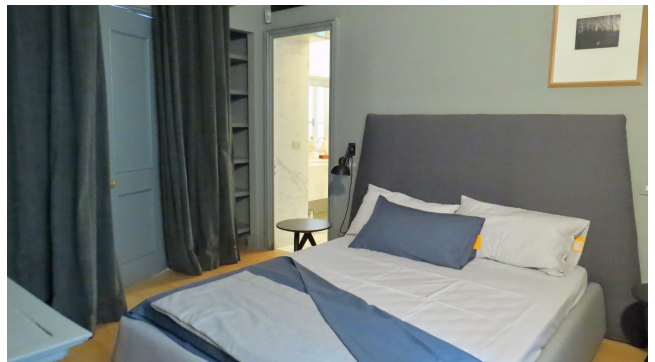

Location 1447

HOTEL
MODERNO
ROMA (RM) TRIDENTE

Slendido Hotel boutique con sale interne, lobby con libreria e sala da tè

Si può consultare la scheda online di questa location all'indirizzo <http://www.inlocation.it/location/1447>