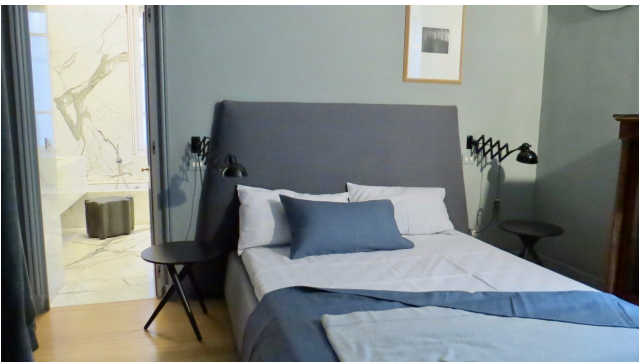

Location 1447

HOTEL
MODERNO
ROMA (RM) TRIDENTE

Slendido Hotel boutique con sale interne, lobby con libreria e sala da tè

Si può consultare la scheda online di questa location all'indirizzo <http://www.inlocation.it/location/1447>