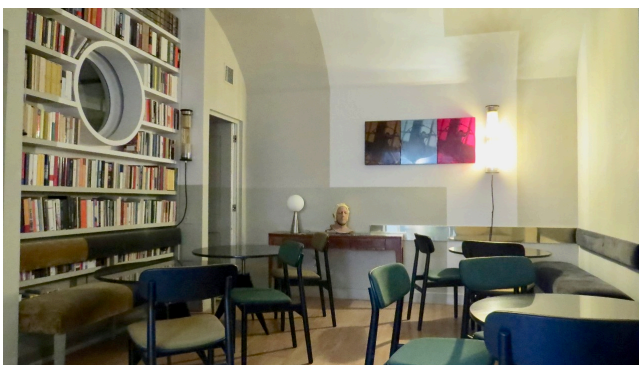

Location 1447

HOTEL
MODERNO
ROMA (RM) TRIDENTE

Slendido Hotel boutique con sale interne, lobby con libreria e sala da tè

Si può consultare la scheda online di questa location all'indirizzo <http://www.inlocation.it/location/1447>