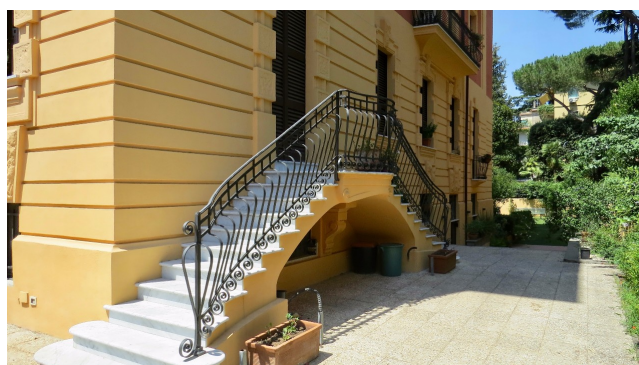

Location 1446

VILLA
CLASSICA
ROMA (RM)

Nobile villino cielo terra con giardino. Sceniche scale "condominiali" utilizzabili per riprese, unica proprietà! Accessi privati. Monolocali annessi per reparti.

Si può consultare la scheda online di questa location all'indirizzo <http://www.inlocation.it/location/1446>