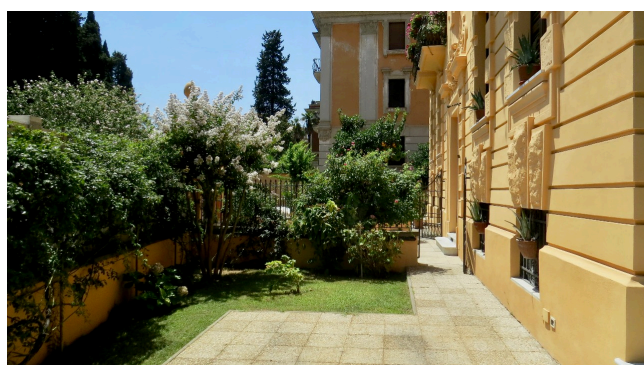

Location 1446

VILLA
CLASSICA
ROMA (RM)

Nobile villino cielo terra con giardino. Sceniche scale "condominiali" utilizzabili per riprese, unica proprietà! Accessi privati. Monolocali annessi per reparti.

Si può consultare la scheda online di questa location all'indirizzo <http://www.inlocation.it/location/1446>