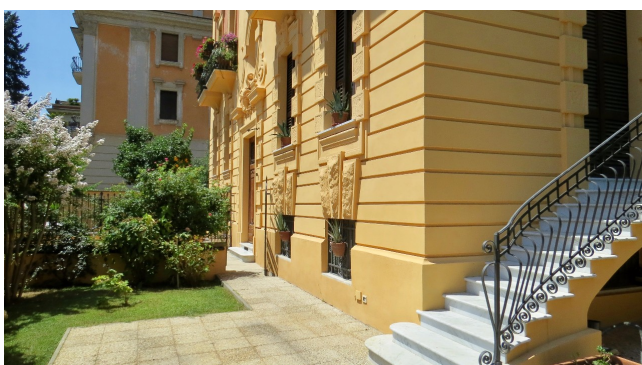

Location 1446

VILLA
CLASSICA
ROMA (RM)

Nobile villino cielo terra con giardino. Sceniche scale "condominiali" utilizzabili per riprese, unica proprietà! Accessi privati. Monolocali annessi per reparti.

Si può consultare la scheda online di questa location all'indirizzo <http://www.inlocation.it/location/1446>