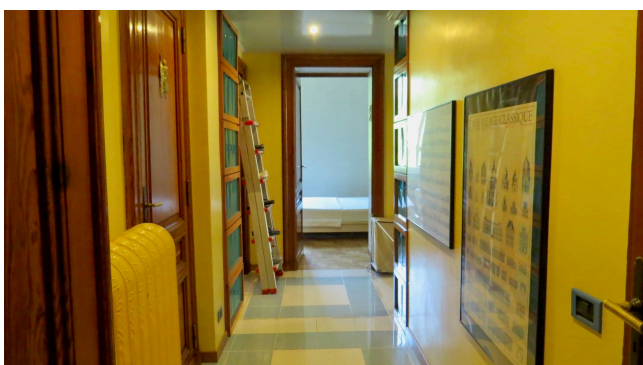

Location 1446

VILLA
CLASSICA
ROMA (RM)

Nobile villino cielo terra con giardino. Sceniche scale "condominiali" utilizzabili per riprese, unica proprietà! Accessi privati. Monolocali annessi per reparti.

Si può consultare la scheda online di questa location all'indirizzo <http://www.inlocation.it/location/1446>