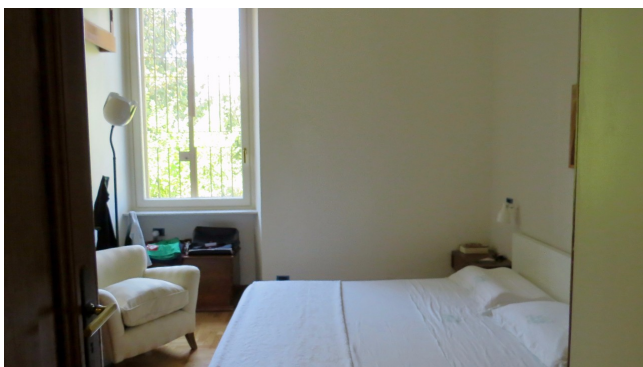

Location 1446

VILLA
CLASSICA
ROMA (RM)

Nobile villino cielo terra con giardino. Sceniche scale "condominiali" utilizzabili per riprese, unica proprietà! Accessi privati. Monolocali annessi per reparti.

Si può consultare la scheda online di questa location all'indirizzo <http://www.inlocation.it/location/1446>