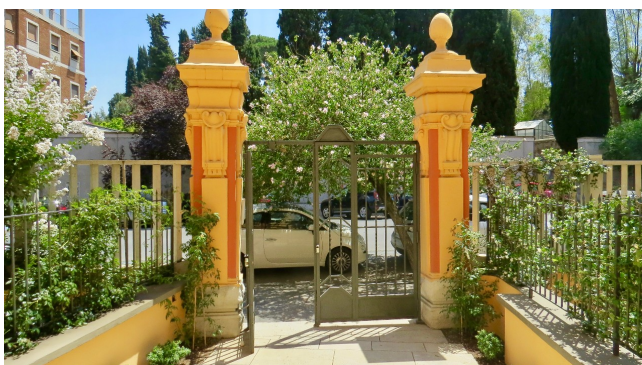

Location 1446

VILLA
CLASSICA
ROMA (RM)

Nobile villino cielo terra con giardino. Sceniche scale "condominiali" utilizzabili per riprese, unica proprietà! Accessi privati. Monolocali annessi per reparti.

Si può consultare la scheda online di questa location all'indirizzo <http://www.inlocation.it/location/1446>