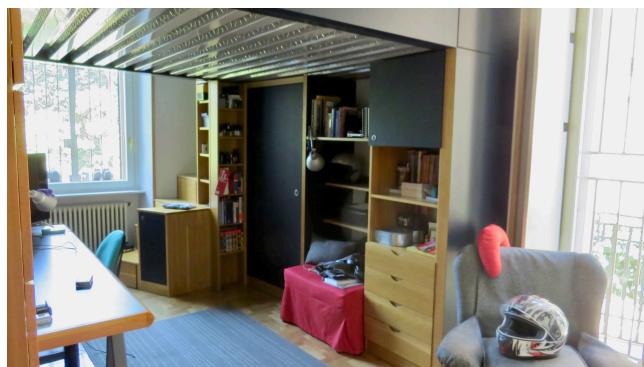

Location 1446

VILLA
CLASSICA
ROMA (RM)

Nobile villino cielo terra con giardino. Sceniche scale "condominiali" utilizzabili per riprese, unica proprietà! Accessi privati. Monolocali annessi per reparti.

Si può consultare la scheda online di questa location all'indirizzo <http://www.inlocation.it/location/1446>