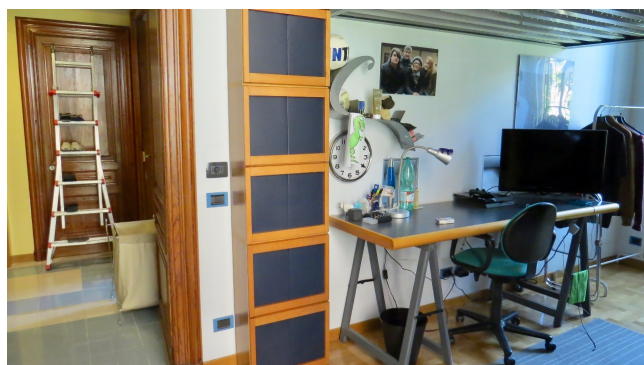

Location 1446

VILLA
CLASSICA
ROMA (RM)

Nobile villino cielo terra con giardino. Sceniche scale "condominiali" utilizzabili per riprese, unica proprietà! Accessi privati. Monolocali annessi per reparti.

Si può consultare la scheda online di questa location all'indirizzo <http://www.inlocation.it/location/1446>