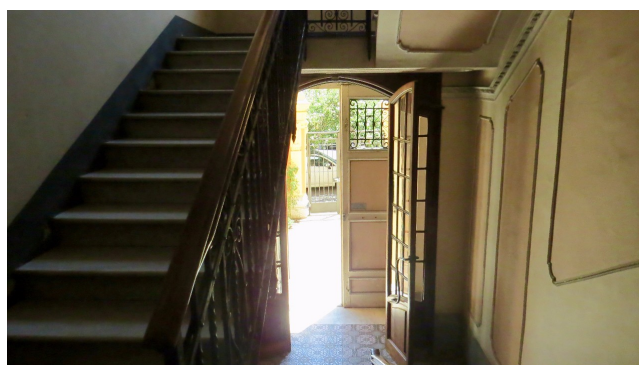

Location 1446

VILLA
CLASSICA
ROMA (RM)

Nobile villino cielo terra con giardino. Sceniche scale "condominiali" utilizzabili per riprese, unica proprietà! Accessi privati. Monolocali annessi per reparti.

Si può consultare la scheda online di questa location all'indirizzo <http://www.inlocation.it/location/1446>