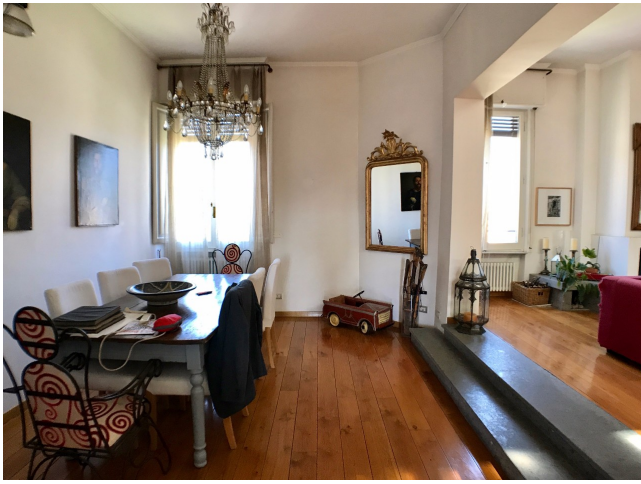

## Location 1443

ATTICO  
BOHEMIEN  
ROMA (RM) MONTI

Bellissimo attico bohemien, doppia esposizione, luminosissimo. Due stanze da letto e grande terrazzo attrezzato con piante al piano superiore con scala interna.