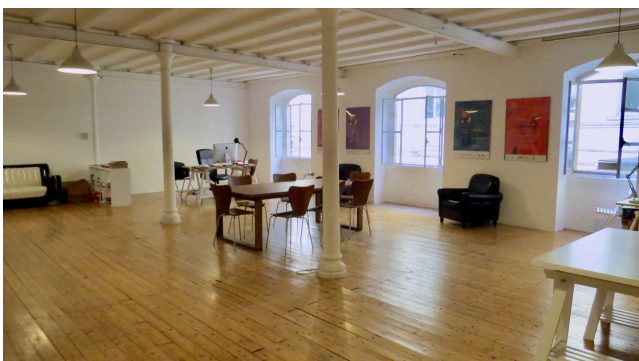

## Location 1439

LOFT  
INDUSTRIALE  
ROMA (RM) SAN LORENZO - TIBURTINO

Comodo loft uso ufficio, ideale anche per shooting e casting.  
Accesso comodo per materiali.

Si può consultare la scheda online di questa location all'indirizzo <http://www.inlocation.it/location/1439>