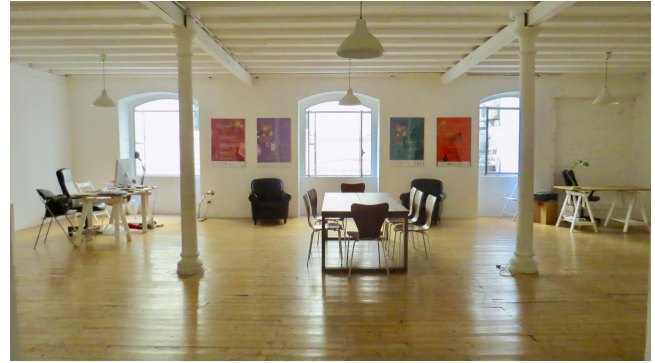

## Location 1439

LOFT  
INDUSTRIALE  
ROMA (RM) SAN LORENZO - TIBURTINO

Comodo loft uso ufficio, ideale anche per shooting e casting.  
Accesso comodo per materiali.

Si può consultare la scheda online di questa location all'indirizzo <http://www.inlocation.it/location/1439>