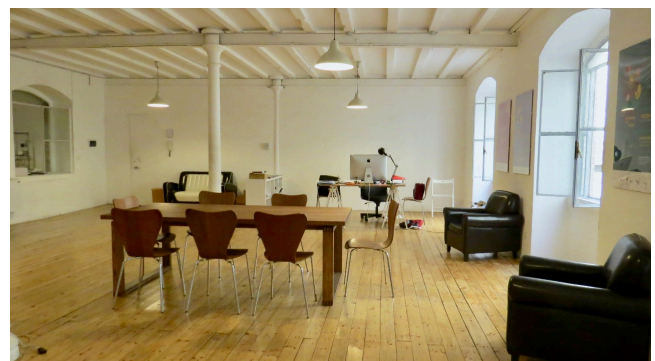

## Location 1439

LOFT  
INDUSTRIALE  
ROMA (RM) SAN LORENZO - TIBURTINO

Comodo loft uso ufficio, ideale anche per shooting e casting.  
Accesso comodo per materiali.

Si può consultare la scheda online di questa location all'indirizzo <http://www.inlocation.it/location/1439>