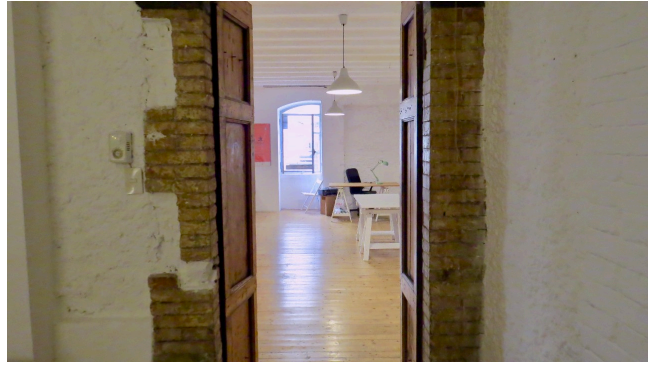

## Location 1439

LOFT  
INDUSTRIALE  
ROMA (RM) SAN LORENZO - TIBURTINO

Comodo loft uso ufficio, ideale anche per shooting e casting.  
Accesso comodo per materiali.

Si può consultare la scheda online di questa location all'indirizzo <http://www.inlocation.it/location/1439>