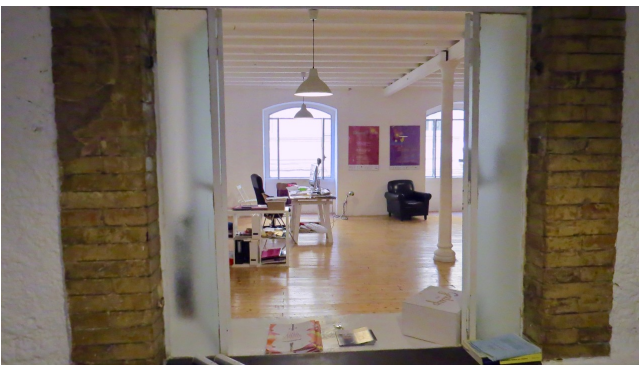

## Location 1439

LOFT  
INDUSTRIALE  
ROMA (RM) SAN LORENZO - TIBURTINO

Comodo loft uso ufficio, ideale anche per shooting e casting.  
Accesso comodo per materiali.

Si può consultare la scheda online di questa location all'indirizzo <http://www.inlocation.it/location/1439>