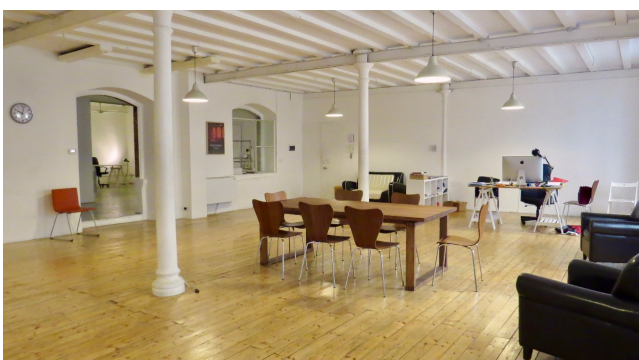

## Location 1439

LOFT  
INDUSTRIALE  
ROMA (RM) SAN LORENZO - TIBURTINO

Comodo loft uso ufficio, ideale anche per shooting e casting.  
Accesso comodo per materiali.

Si può consultare la scheda online di questa location all'indirizzo <http://www.inlocation.it/location/1439>