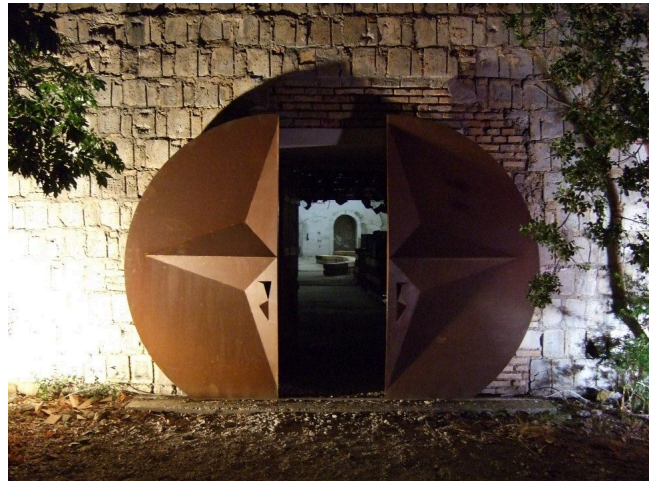

Location 1437

GROTTA / CARCERE

(RM)

Tunnel e gallerie nei pressi di Roma.

Si può consultare la scheda online di questa location all'indirizzo <http://www.inlocation.it/location/1437>