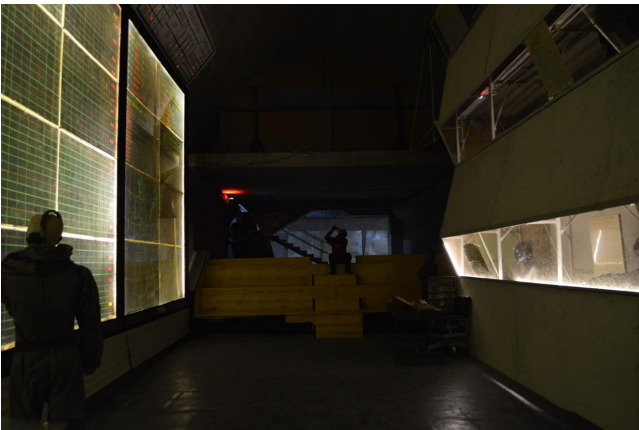

Location 1437

GROTTA / CARCERE

(RM)

Tunnel e gallerie nei pressi di Roma.

Si può consultare la scheda online di questa location all'indirizzo <http://www.inlocation.it/location/1437>