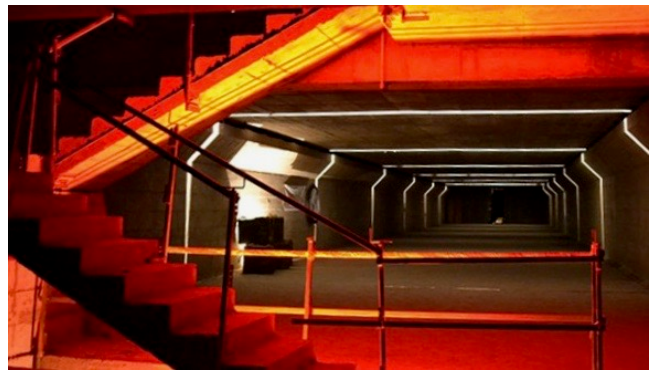

Location 1437

GROTTA / CARCERE

(RM)

Tunnel e gallerie nei pressi di Roma.

Si può consultare la scheda online di questa location all'indirizzo <http://www.inlocation.it/location/1437>