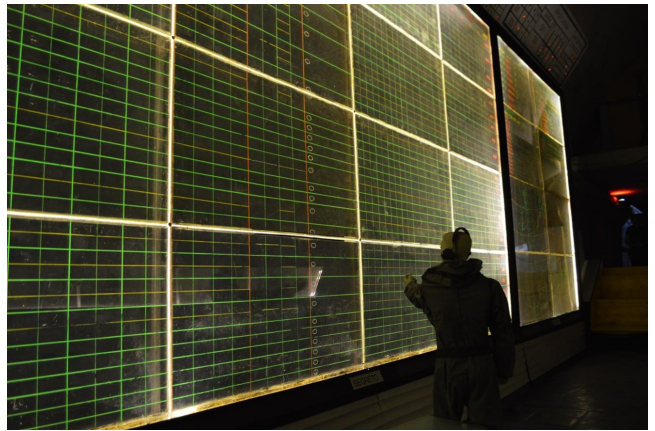

Location 1437

GROTTA / CARCERE

(RM)

Tunnel e gallerie nei pressi di Roma.

Si può consultare la scheda online di questa location all'indirizzo <http://www.inlocation.it/location/1437>