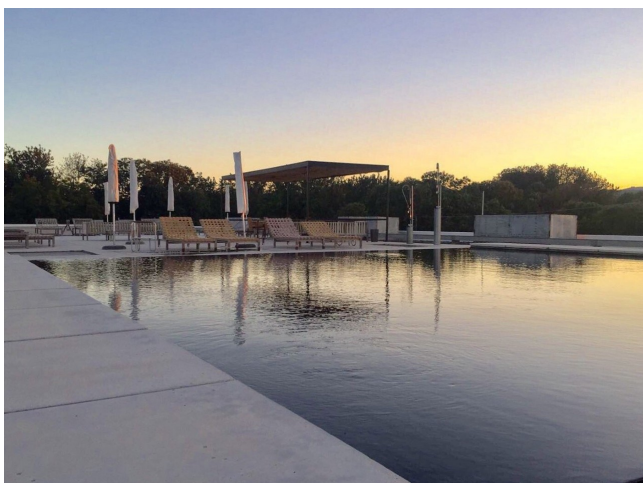

Location 1436

LOFT
INDUSTRIALE
ROMA (RM) ROMA SUD

Modernissima struttura in cemento e vetro di 3.200 mq coperti alle porte di Roma. N. 5 tunnel di 320 mq l'uno. Soffitti di 3,70 m. Ampi spazi interni, piscina a sfioro all'esterno. Piscina interna.