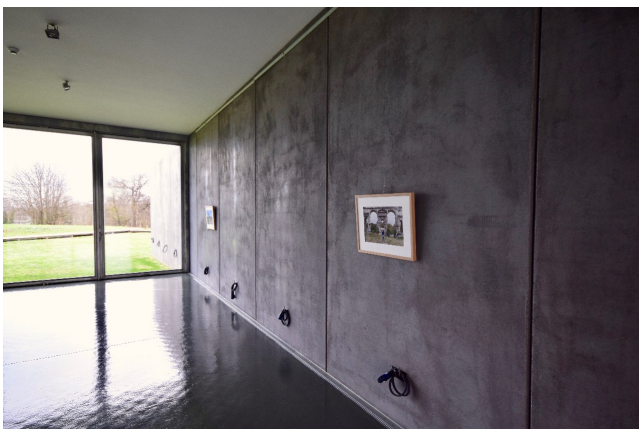

Location 1436

LOFT
INDUSTRIALE
ROMA (RM) ROMA SUD

Modernissima struttura in cemento e vetro di 3.200 mq coperti alle porte di Roma. N. 5 tunnel di 320 mq l'uno. Soffitti di 3,70 m. Ampi spazi interni, piscina a sfioro all'esterno. Piscina interna.