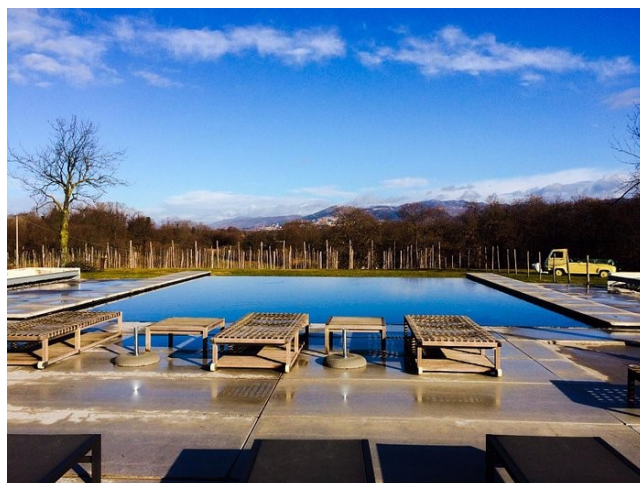

Location 1436

LOFT
INDUSTRIALE
ROMA (RM) ROMA SUD

Modernissima struttura in cemento e vetro di 3.200 mq coperti alle porte di Roma. N. 5 tunnel di 320 mq l'uno. Soffitti di 3,70 m. Ampi spazi interni, piscina a sfioro all'esterno. Piscina interna.