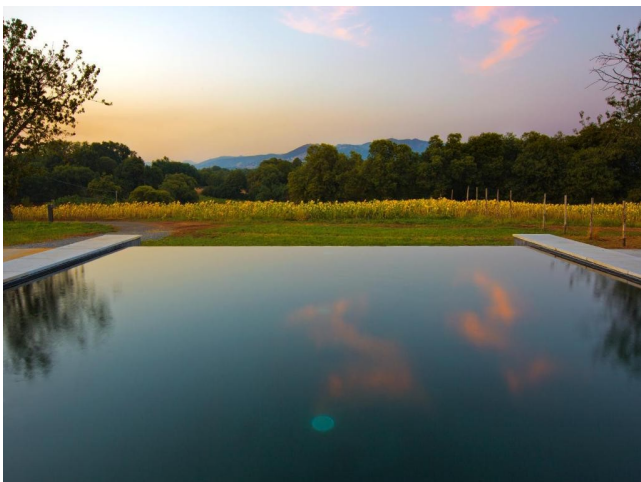

Location 1436

LOFT
INDUSTRIALE
ROMA (RM) ROMA SUD

Modernissima struttura in cemento e vetro di 3.200 mq coperti alle porte di Roma. N. 5 tunnel di 320 mq l'uno. Soffitti di 3,70 m. Ampi spazi interni, piscina a sfioro all'esterno. Piscina interna.