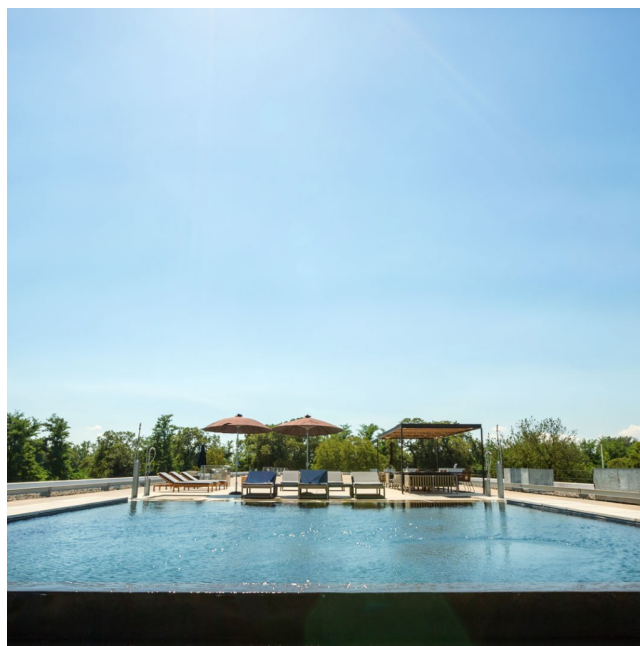

Location 1436

LOFT
INDUSTRIALE
ROMA (RM) ROMA SUD

Modernissima struttura in cemento e vetro di 3.200 mq coperti alle porte di Roma. N. 5 tunnel di 320 mq l'uno. Soffitti di 3,70 m. Ampi spazi interni, piscina a sfioro all'esterno. Piscina interna.