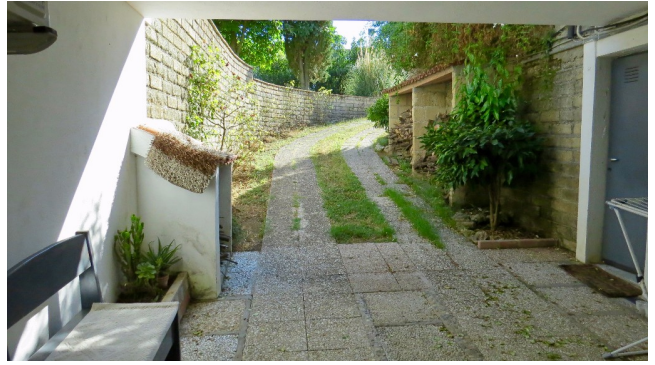

Location 1430

VILLA
CLASSICA
ROMA (RM) OLGIATA - LA STORTA

Villa con giardino e dependance. Triplo ingresso. Parco giardino con orto, ulivi e quercia secolare.

Si può consultare la scheda online di questa location all'indirizzo <http://www.inlocation.it/location/1430>