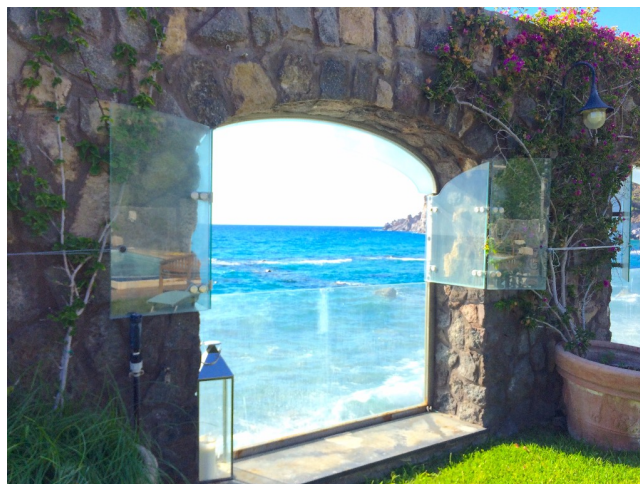

Location 1429

VILLA
MARE
ISCHIA (NA)

Spettacolare Villa sul mare ad Ischia, con giardini piscina e terrazze sull'acqua.

Si può consultare la scheda online di questa location all'indirizzo <http://www.inlocation.it/location/1429>