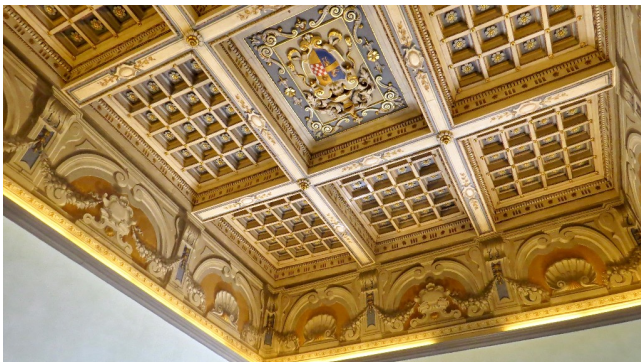

Location 1428

APPARTAMENTO
LUSSUOSO
ROMA (RM) GHETTO

Bellissimo Palazzo nobiliare al centro di Roma, saloni collegati con affreschi di pregio e pavimenti eleganti in marmo e pietra. Piano nobile elegante di oltre 400mq. Ingresso servizio con cucina industriale per catering. Cortile interno.