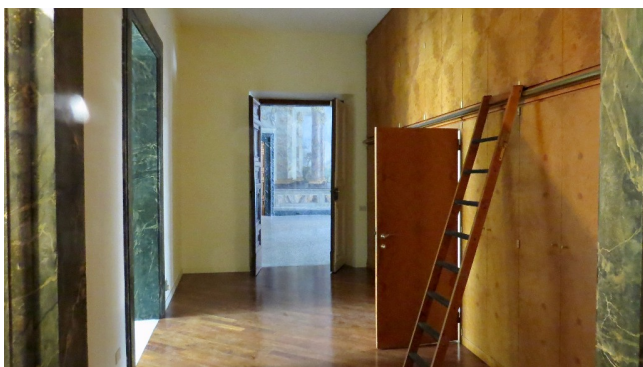

Location 1428

APPARTAMENTO
LUSSUOSO
ROMA (RM) GHETTO

Bellissimo Palazzo nobiliare al centro di Roma, saloni collegati con affreschi di pregio e pavimenti eleganti in marmo e pietra. Piano nobile elegante di oltre 400mq. Ingresso servizio con cucina industriale per catering. Cortile interno.