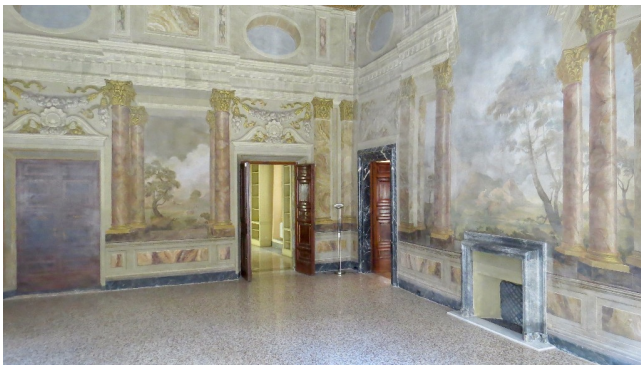

Location 1428

APPARTAMENTO
LUSSUOSO
ROMA (RM) GHETTO

Bellissimo Palazzo nobiliare al centro di Roma, saloni collegati con affreschi di pregio e pavimenti eleganti in marmo e pietra. Piano nobile elegante di oltre 400mq. Ingresso servizio con cucina industriale per catering. Cortile interno.