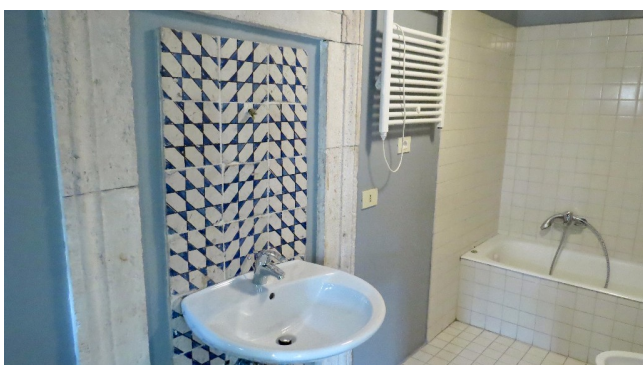

Location 1428

APPARTAMENTO
LUSSUOSO
ROMA (RM) GHETTO

Bellissimo Palazzo nobiliare al centro di Roma, saloni collegati con affreschi di pregio e pavimenti eleganti in marmo e pietra. Piano nobile elegante di oltre 400mq. Ingresso servizio con cucina industriale per catering. Cortile interno.