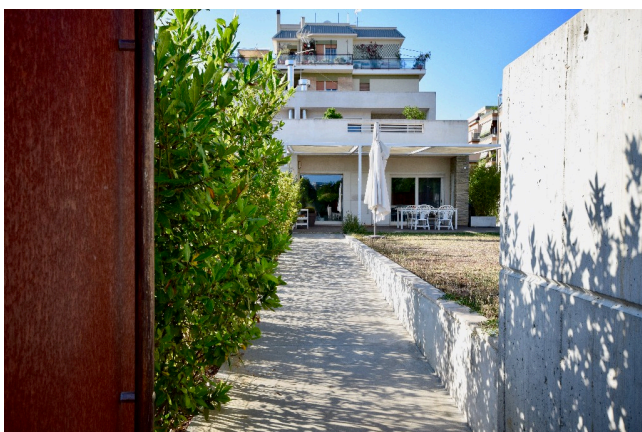

## Location 1424

VILLA  
MODERNA  
ROMA (RM) TRIONFALE

Villino moderno su tre livelli, con giardino e bel garage con secondo ingresso. Location adiacente 1425

Si può consultare la scheda online di questa location all'indirizzo <http://www.inlocation.it/location/1424>