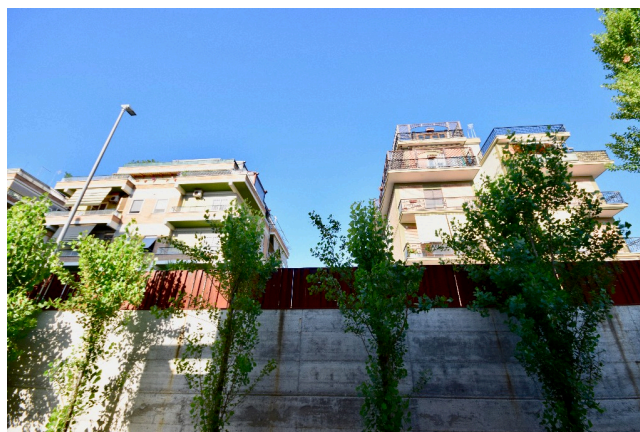

## Location 1424

VILLA  
MODERNA  
ROMA (RM) TRIONFALE

Villino moderno su tre livelli, con giardino e bel garage con secondo ingresso. Location adiacente 1425

Si può consultare la scheda online di questa location all'indirizzo <http://www.inlocation.it/location/1424>