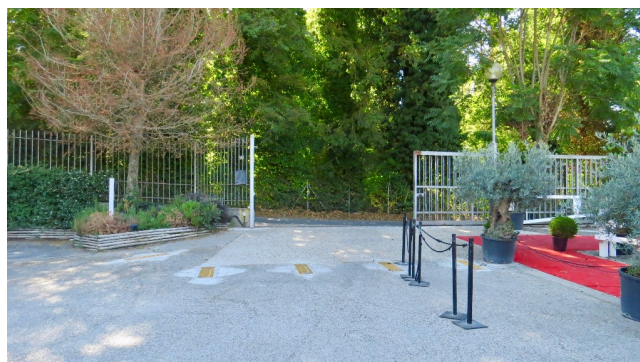

Location 1423

RISTORANTE
MODERNO
ROMA (RM) PONTE MILVIO - FARNESINA - CASSIA

Locale ristorante moderno immerso nel verde con ampia area all'aperto e sala open space a vetri all'interno. Parco con parcheggio.