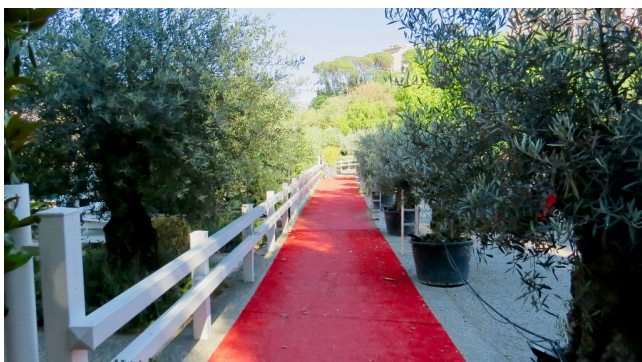

Location 1423

RISTORANTE
MODERNO
ROMA (RM) PONTE MILVIO - FARNESINA - CASSIA

Locale ristorante moderno immerso nel verde con ampia area all'aperto e sala open space a vetri all'interno. Parco con parcheggio.