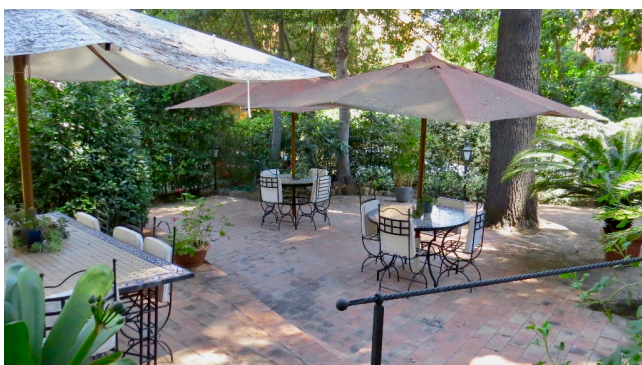

Location 1422

VILLA
LUSSUOSA
ROMA (RM) PARIOLI - PINCIANO - FLAMINIO

Villino su tre livelli del 900 convertito in boutique hotel,
giardino attrezzato. Grandi camere da letto.

Si può consultare la scheda online di questa location all'indirizzo <http://www.inlocation.it/location/1422>