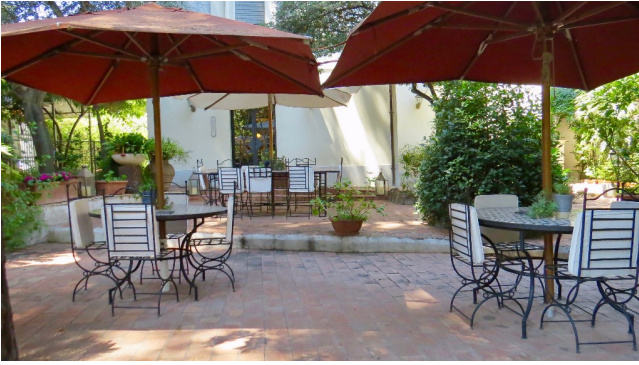

Location 1422

VILLA
LUSSUOSA
ROMA (RM) PARIOLI - PINCIANO - FLAMINIO

Villino su tre livelli del 900 convertito in boutique hotel,
giardino attrezzato. Grandi camere da letto.

Si può consultare la scheda online di questa location all'indirizzo <http://www.inlocation.it/location/1422>