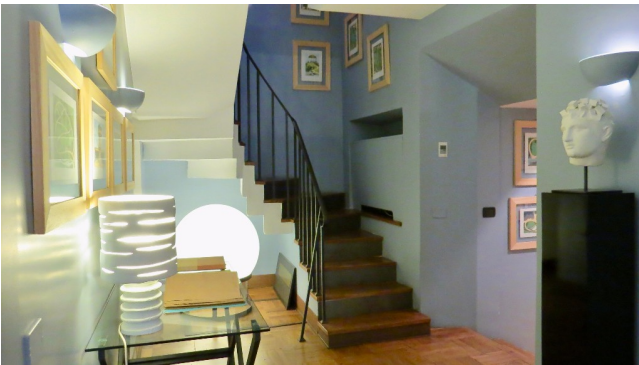

Location 1422

VILLA
LUSSUOSA
ROMA (RM) PARIOLI - PINCIANO - FLAMINIO

Villino su tre livelli del 900 convertito in boutique hotel,
giardino attrezzato. Grandi camere da letto.

Si può consultare la scheda online di questa location all'indirizzo <http://www.inlocation.it/location/1422>