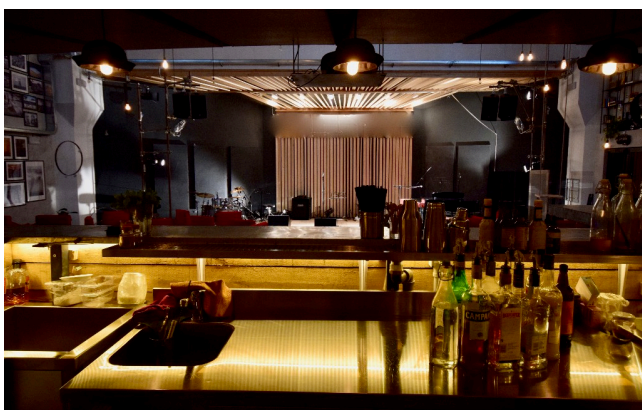

Location 1418

LOCALE PUBBLICO E COMMERCIALE
CONTEMPORANEO
ROMA (RM) TRASTEVERE

Spazio con palco per eventi, teatro, cinema, musica. Al primo piano ristorante con vista sulla sala. 200 pax di pubblico. videoproiettore e forniture tecniche resident.