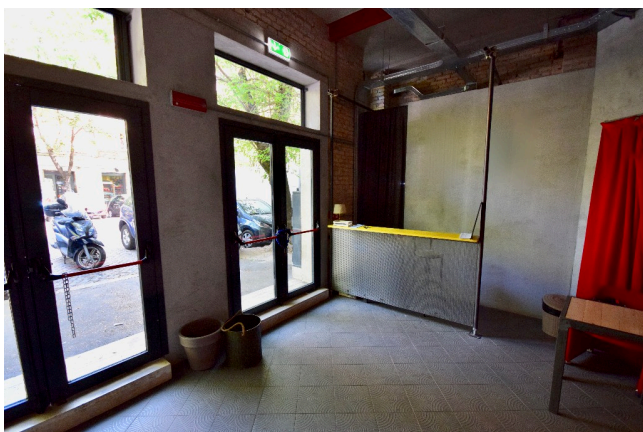

Location 1418

LOCALE PUBBLICO E COMMERCIALE
CONTEMPORANEO
ROMA (RM) TRASTEVERE

Spazio con palco per eventi, teatro, cinema, musica. Al primo piano ristorante con vista sulla sala. 200 pax di pubblico. videoproiettore e forniture tecniche resident.