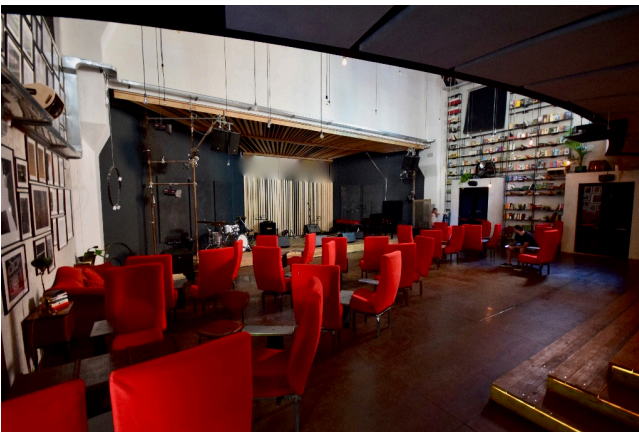

Location 1418

LOCALE PUBBLICO E COMMERCIALE
CONTEMPORANEO
ROMA (RM) TRASTEVERE

Spazio con palco per eventi, teatro, cinema, musica. Al primo piano ristorante con vista sulla sala. 200 pax di pubblico. videoproiettore e forniture tecniche resident.