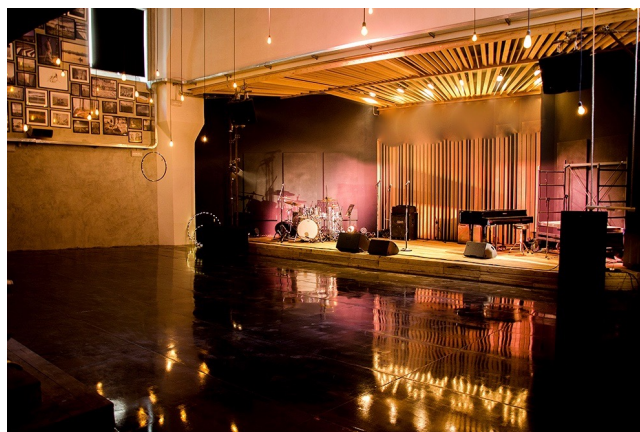

Location 1418

LOCALE PUBBLICO E COMMERCIALE
CONTEMPORANEO
ROMA (RM) TRASTEVERE

Spazio con palco per eventi, teatro, cinema, musica. Al primo piano ristorante con vista sulla sala. 200 pax di pubblico. videoproiettore e forniture tecniche resident.