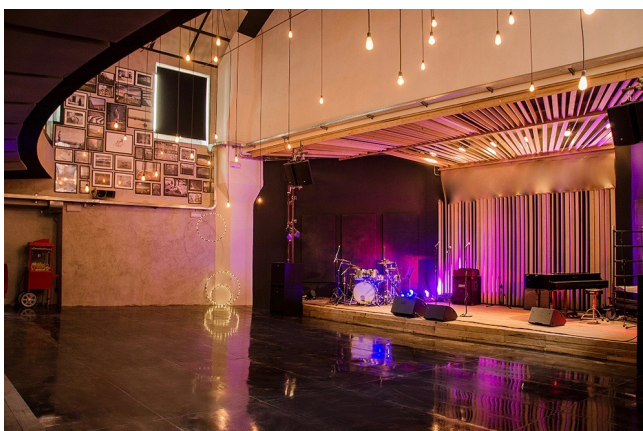

Location 1418

LOCALE PUBBLICO E COMMERCIALE
CONTEMPORANEO
ROMA (RM) TRASTEVERE

Spazio con palco per eventi, teatro, cinema, musica. Al primo piano ristorante con vista sulla sala. 200 pax di pubblico. videoproiettore e forniture tecniche resident.