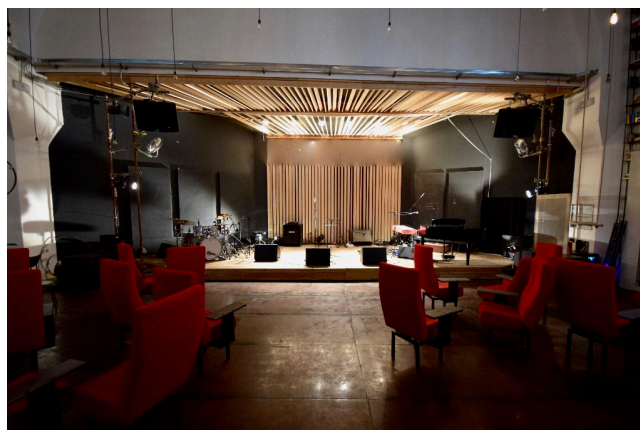

Location 1418

LOCALE PUBBLICO E COMMERCIALE
CONTEMPORANEO
ROMA (RM) TRASTEVERE

Spazio con palco per eventi, teatro, cinema, musica. Al primo piano ristorante con vista sulla sala. 200 pax di pubblico. videoproiettore e forniture tecniche resident.