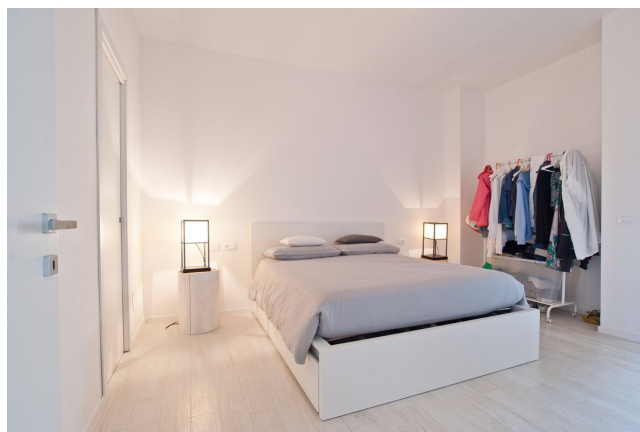

Location 1417

VILLA
MODERNA
FREGENE (RM)

Villino moderno a Fregene con cucina ed isola a vista, total white.

Si può consultare la scheda online di questa location all'indirizzo <http://www.inlocation.it/location/1417>