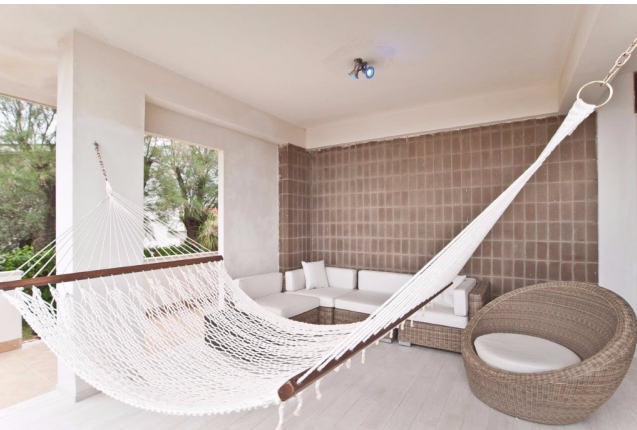

Location 1417

VILLA
MODERNA
FREGENE (RM)

Villino moderno a Fregene con cucina ed isola a vista, total white.

Si può consultare la scheda online di questa location all'indirizzo <http://www.inlocation.it/location/1417>