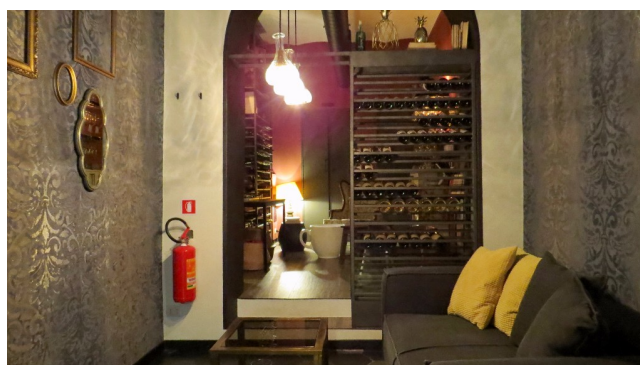

## Location 1416

APPARTAMENTO  
BOHEMIEN  
ROMA (RM) PONTE MILVIO - FARNESINA - CASSIA

Appartamento locale bohemien al primo piano con bancone bar.

Si può consultare la scheda online di questa location all'indirizzo <http://www.inlocation.it/location/1416>