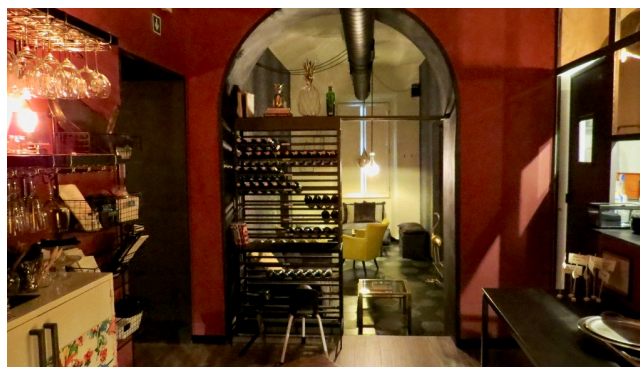

## Location 1416

APPARTAMENTO  
BOHEMIEN  
ROMA (RM) PONTE MILVIO - FARNESINA - CASSIA

Appartamento locale bohemien al primo piano con bancone bar.

Si può consultare la scheda online di questa location all'indirizzo <http://www.inlocation.it/location/1416>