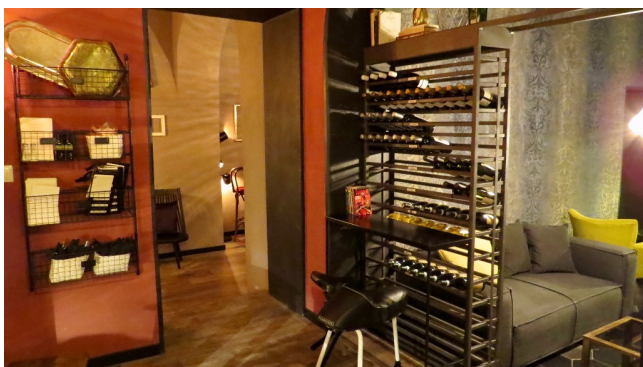

## Location 1416

APPARTAMENTO  
BOHEMIEN  
ROMA (RM) PONTE MILVIO - FARNESINA - CASSIA

Appartamento locale bohemien al primo piano con bancone bar.

Si può consultare la scheda online di questa location all'indirizzo <http://www.inlocation.it/location/1416>