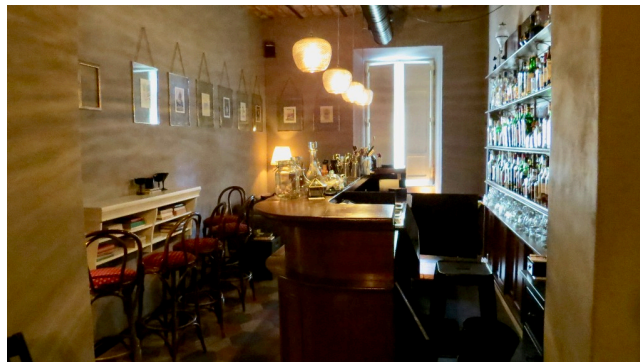

## Location 1416

APPARTAMENTO  
BOHEMIEN  
ROMA (RM) PONTE MILVIO - FARNESINA - CASSIA

Appartamento locale bohemien al primo piano con bancone bar.

Si può consultare la scheda online di questa location all'indirizzo <http://www.inlocation.it/location/1416>