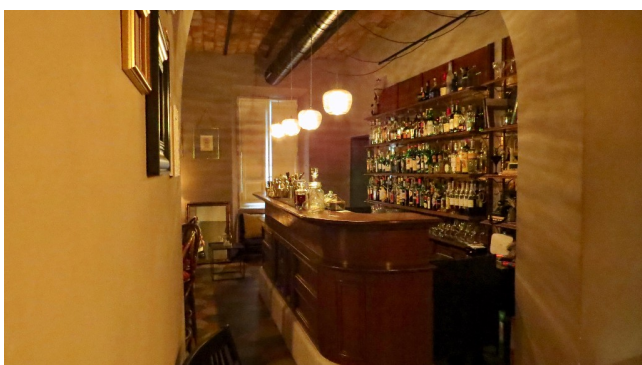

## Location 1416

APPARTAMENTO  
BOHEMIEN  
ROMA (RM) PONTE MILVIO - FARNESINA - CASSIA

Appartamento locale bohemien al primo piano con bancone bar.

Si può consultare la scheda online di questa location all'indirizzo <http://www.inlocation.it/location/1416>