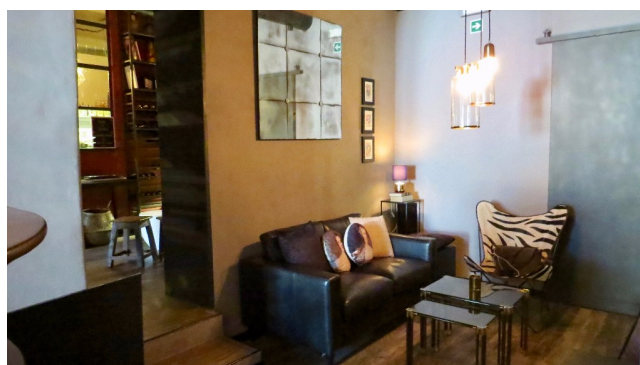

## Location 1416

APPARTAMENTO  
BOHEMIEN  
ROMA (RM) PONTE MILVIO - FARNESINA - CASSIA

Appartamento locale bohemien al primo piano con bancone bar.

Si può consultare la scheda online di questa location all'indirizzo <http://www.inlocation.it/location/1416>