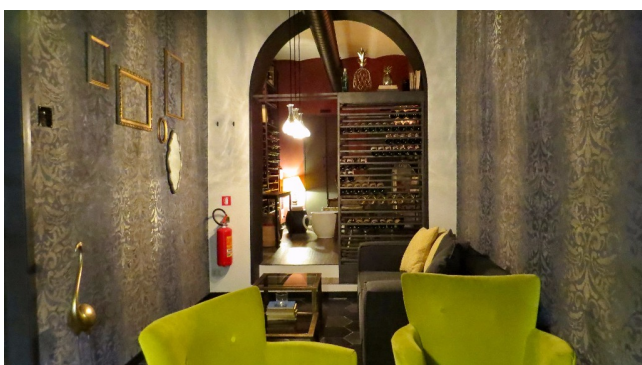

## Location 1416

APPARTAMENTO  
BOHEMIEN  
ROMA (RM) PONTE MILVIO - FARNESINA - CASSIA

Appartamento locale bohemien al primo piano con bancone bar.

Si può consultare la scheda online di questa location all'indirizzo <http://www.inlocation.it/location/1416>