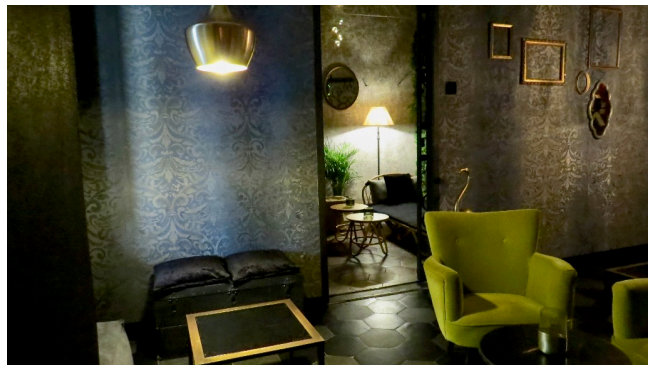

## Location 1416

APPARTAMENTO  
BOHEMIEN  
ROMA (RM) PONTE MILVIO - FARNESINA - CASSIA

Appartamento locale bohemien al primo piano con bancone bar.

Si può consultare la scheda online di questa location all'indirizzo <http://www.inlocation.it/location/1416>