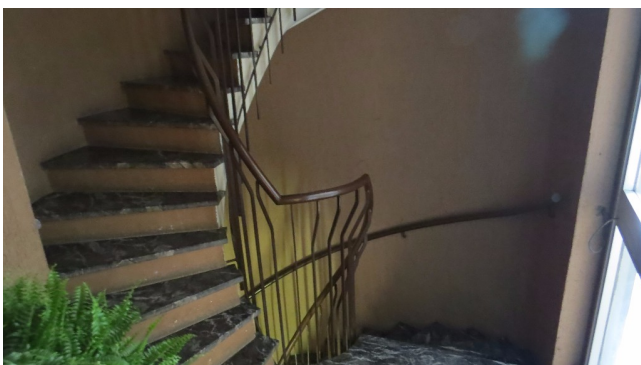

Location 1415

VILLA
ANNI 50/70
ROMA (RM) PONTE MILVIO - FARNESINA - CASSIA

Piano terra in villino esclusivo di unica proprietà con giardino.
Interni classici anni '60/'70.

Si può consultare la scheda online di questa location all'indirizzo <http://www.inlocation.it/location/1415>