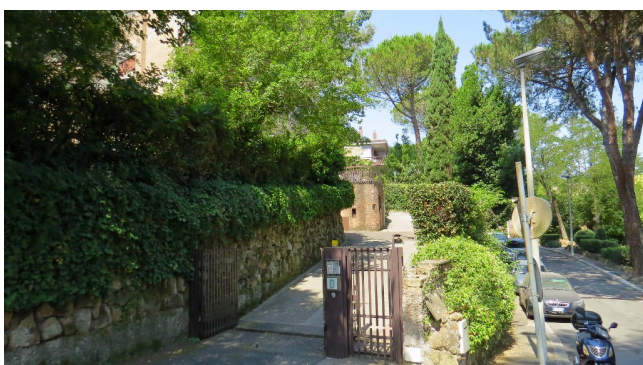

Location 1415

VILLA
ANNI 50/70
ROMA (RM) PONTE MILVIO - FARNESINA - CASSIA

Piano terra in villino esclusivo di unica proprietà con giardino.
Interni classici anni '60/'70.

Si può consultare la scheda online di questa location all'indirizzo <http://www.inlocation.it/location/1415>