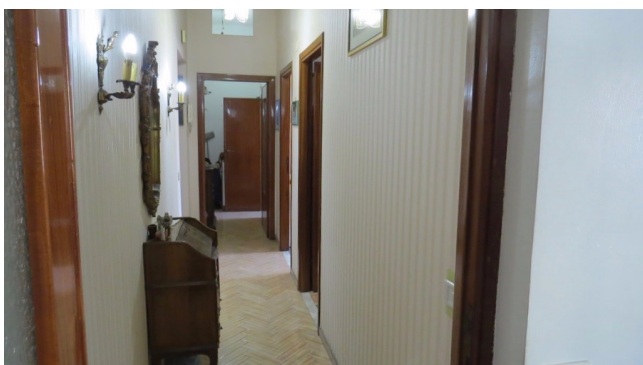

Location 1411

APPARTAMENTO
POPOLARE
ROMA (RM) TESTACCIO

Appartamento popolare posto al secondo piano di elegante palazzo d'epoca.

Si può consultare la scheda online di questa location all'indirizzo <http://www.inlocation.it/location/1411>