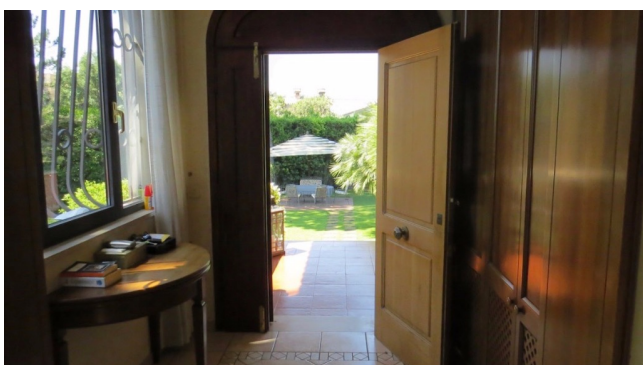

Location 1410

VILLA
CLASSICA
ROMA (RM) AURELIO

Villa con piscina e grande giardino con piante esotiche.
Interni classici e spaziosi. Comoda sala giochi per reparti.

Si può consultare la scheda online di questa location all'indirizzo <http://www.inlocation.it/location/1410>