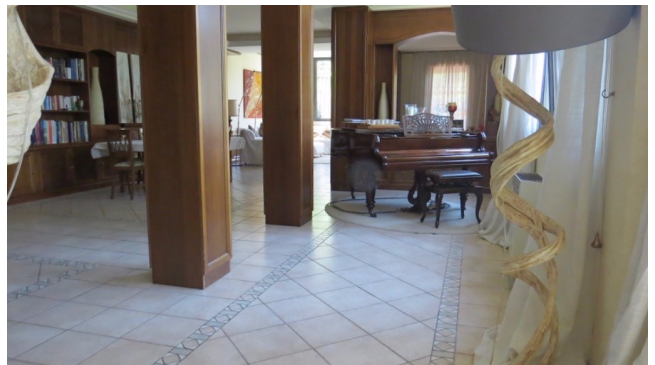

Location 1410

VILLA
CLASSICA
ROMA (RM) AURELIO

Villa con piscina e grande giardino con piante esotiche.
Interni classici e spaziosi. Comoda sala giochi per reparti.

Si può consultare la scheda online di questa location all'indirizzo <http://www.inlocation.it/location/1410>