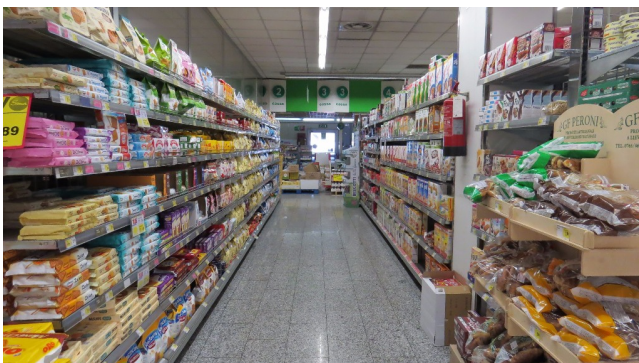

Location 1409

SUPERMERCATO

ROMA (RM) SAN GIOVANNI - CARACALLA

Supermercato moderno con banchi carne, verdure, ed enoteca. Corsie prodotti, frigoriferi e casse.

Si può consultare la scheda online di questa location all'indirizzo <http://www.inlocation.it/location/1409>