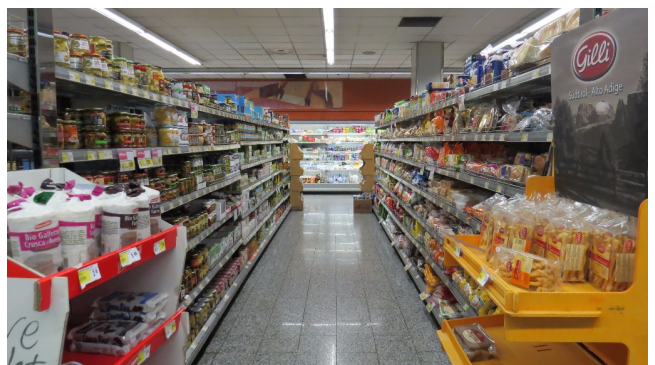

Location 1409

SUPERMERCATO

ROMA (RM) SAN GIOVANNI - CARACALLA

Supermercato moderno con banchi carne, verdure, ed enoteca. Corsie prodotti, frigoriferi e casse.

Si può consultare la scheda online di questa location all'indirizzo <http://www.inlocation.it/location/1409>