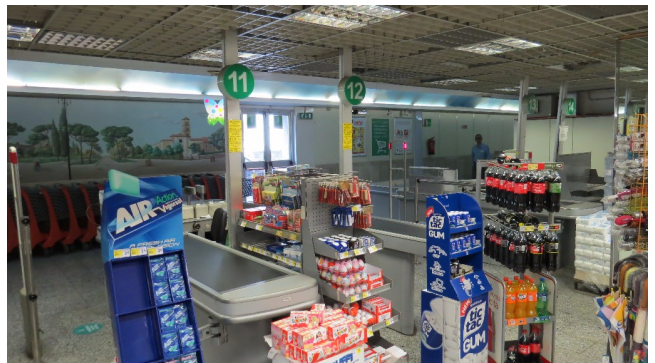

Location 1409

SUPERMERCATO

ROMA (RM) SAN GIOVANNI - CARACALLA

Supermercato moderno con banchi carne, verdure, ed enoteca. Corsie prodotti, frigoriferi e casse.

Si può consultare la scheda online di questa location all'indirizzo <http://www.inlocation.it/location/1409>