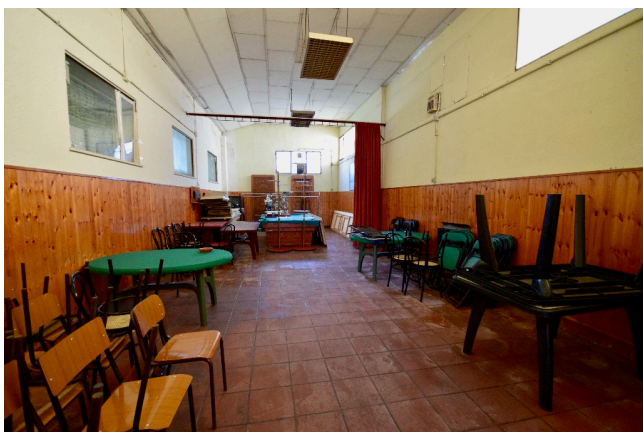

Location 1408

CENTRO SPORTIVO

ROMA (RM) ROMA EST

Spazio ricreativo popolare con bocce, biliardo, sala carte, bar. Parcheggio

Si può consultare la scheda online di questa location all'indirizzo <http://www.inlocation.it/location/1408>