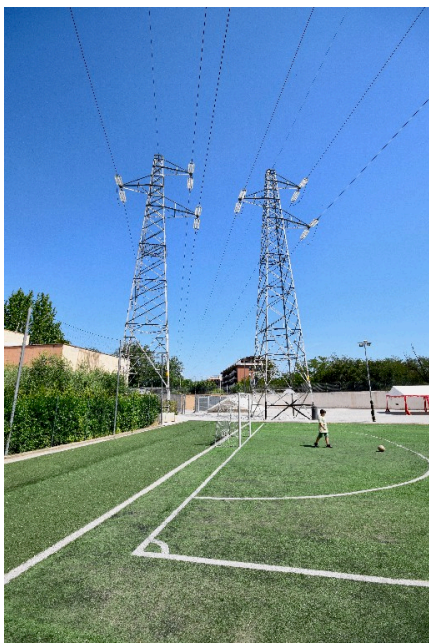

Location 1408

CENTRO SPORTIVO

ROMA (RM) ROMA EST

Spazio ricreativo popolare con bocce, biliardo, sala carte, bar. Parcheggio

Si può consultare la scheda online di questa location all'indirizzo <http://www.inlocation.it/location/1408>