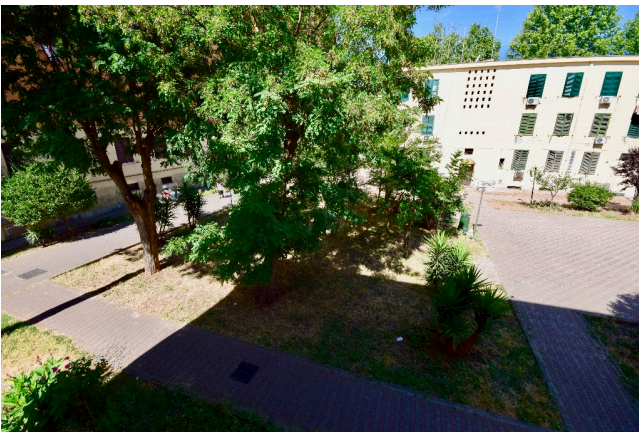

Location 1407

SPAZIO URBANO
POPOLARE
ROMA (RM) ROMA EST

Condominio in quartiere popolare con possibilita di diversi appartamenti al primo e secondo piano, spazi comuni condominiali, giardini. Parcheggi mezzi. Location 1405 e 1406 nello stabile.