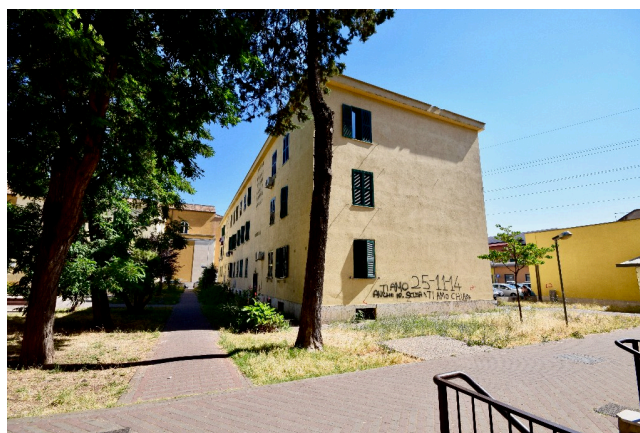

Location 1406

APPARTAMENTO
POPOLARE
ROMA (RM) ROMA EST

NON DISPONIBILE AL MOMENTO - Appartamento popolare al primo piano, 120 mq con doppio affaccio. Condomino popolare con possibilità di parcheggio mezzi. Location 1405 adiacente.