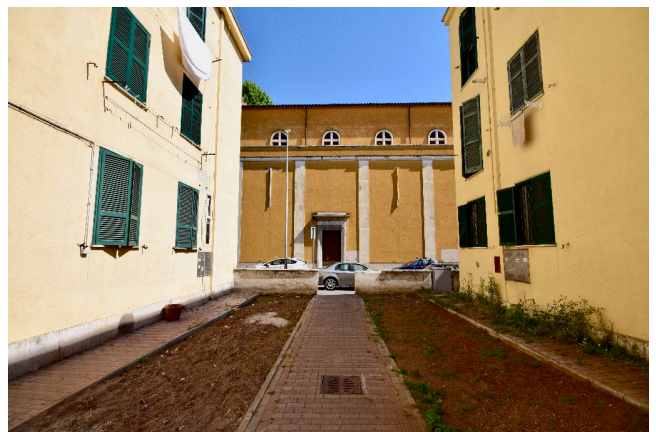

Location 1406

APPARTAMENTO
POPOLARE
ROMA (RM) ROMA EST

NON DISPONIBILE AL MOMENTO - Appartamento popolare al primo piano, 120 mq con doppio affaccio. Condomino popolare con possibilità di parcheggio mezzi. Location 1405 adiacente.