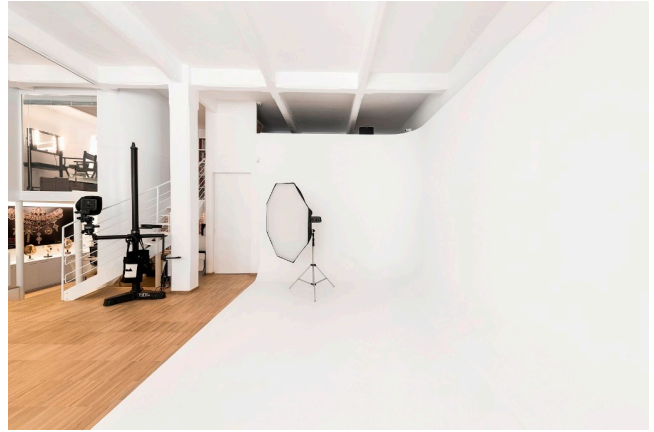

Location 1404

LOFT
MODERNO
ROMA (RM) PRATI - VATICANO

Loft di 100 mq con cucina, soppalco. limbo bianco. Uso come appartamento e studio fotografico. 11kw di corrente a disposizione.

Si può consultare la scheda online di questa location all'indirizzo <http://www.inlocation.it/location/1404>