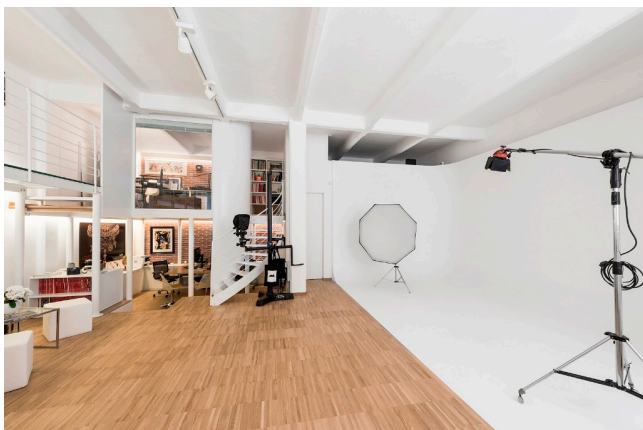

Location 1404

LOFT
MODERNO
ROMA (RM) PRATI - VATICANO

Loft di 100 mq con cucina, soppalco. limbo bianco. Uso come appartamento e studio fotografico. 11kw di corrente a disposizione.

Si può consultare la scheda online di questa location all'indirizzo <http://www.inlocation.it/location/1404>