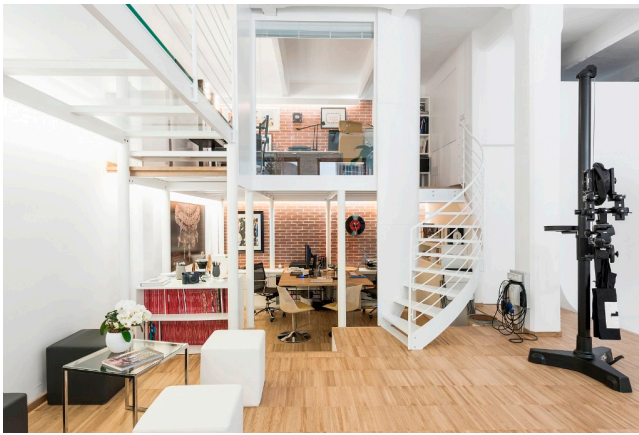

Location 1404

LOFT
MODERNO
ROMA (RM) PRATI - VATICANO

Loft di 100 mq con cucina, soppalco. limbo bianco. Uso come appartamento e studio fotografico. 11kw di corrente a disposizione.

Si può consultare la scheda online di questa location all'indirizzo <http://www.inlocation.it/location/1404>