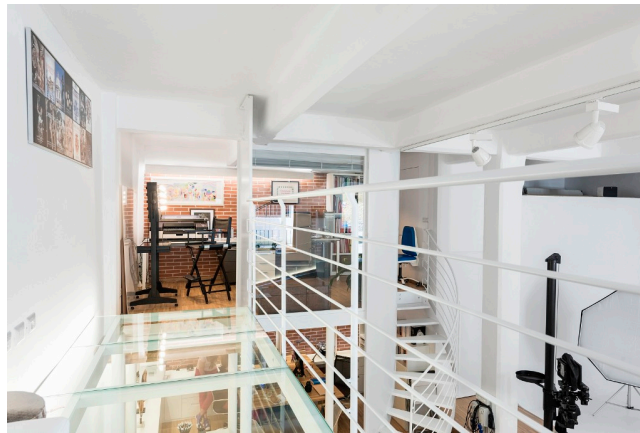

Location 1404

LOFT
MODERNO
ROMA (RM) PRATI - VATICANO

Loft di 100 mq con cucina, soppalco. limbo bianco. Uso come appartamento e studio fotografico. 11kw di corrente a disposizione.

Si può consultare la scheda online di questa location all'indirizzo <http://www.inlocation.it/location/1404>