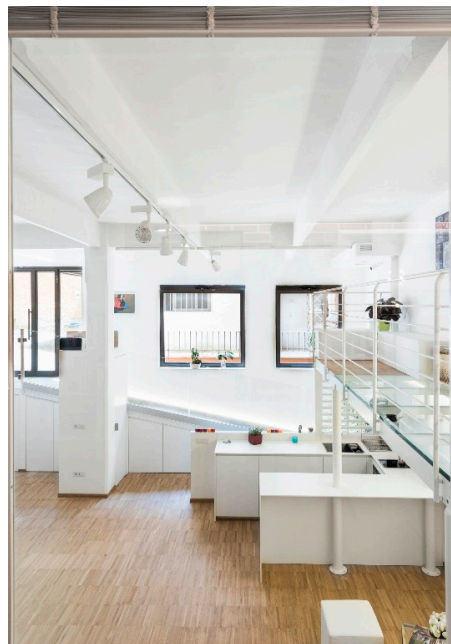

Location 1404

LOFT
MODERNO
ROMA (RM) PRATI - VATICANO

Loft di 100 mq con cucina, soppalco. limbo bianco. Uso come appartamento e studio fotografico. 11kw di corrente a disposizione.

Si può consultare la scheda online di questa location all'indirizzo <http://www.inlocation.it/location/1404>