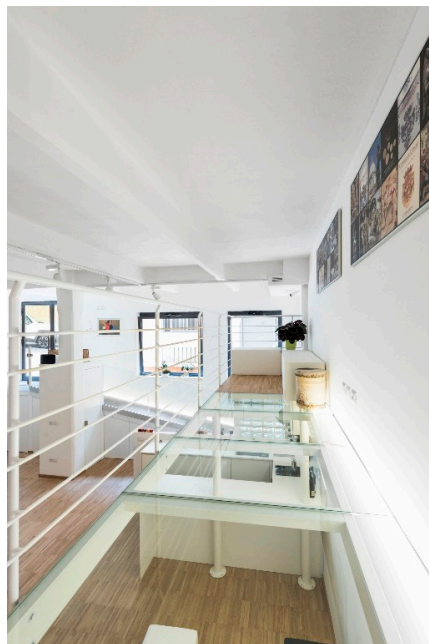

Location 1404

LOFT
MODERNO
ROMA (RM) PRATI - VATICANO

Loft di 100 mq con cucina, soppalco. limbo bianco. Uso come appartamento e studio fotografico. 11kw di corrente a disposizione.

Si può consultare la scheda online di questa location all'indirizzo <http://www.inlocation.it/location/1404>