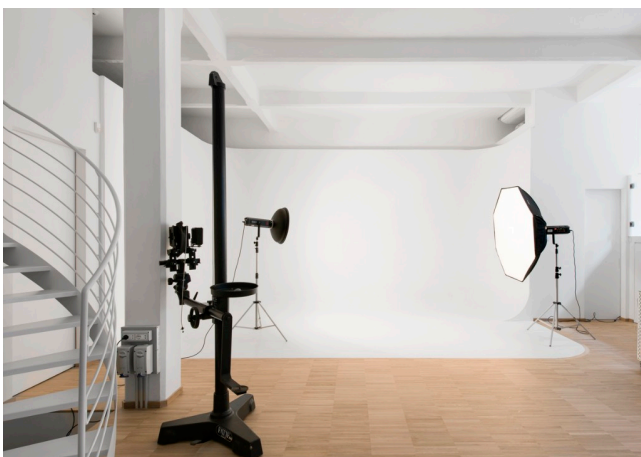

Location 1404

LOFT
MODERNO
ROMA (RM) PRATI - VATICANO

Loft di 100 mq con cucina, soppalco. limbo bianco. Uso come appartamento e studio fotografico. 11kw di corrente a disposizione.

Si può consultare la scheda online di questa location all'indirizzo <http://www.inlocation.it/location/1404>