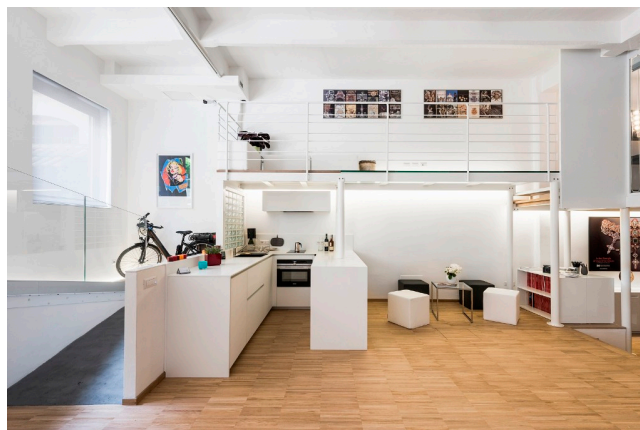

Location 1404

LOFT
MODERNO
ROMA (RM) PRATI - VATICANO

Loft di 100 mq con cucina, soppalco. limbo bianco. Uso come appartamento e studio fotografico. 11kw di corrente a disposizione.

Si può consultare la scheda online di questa location all'indirizzo <http://www.inlocation.it/location/1404>