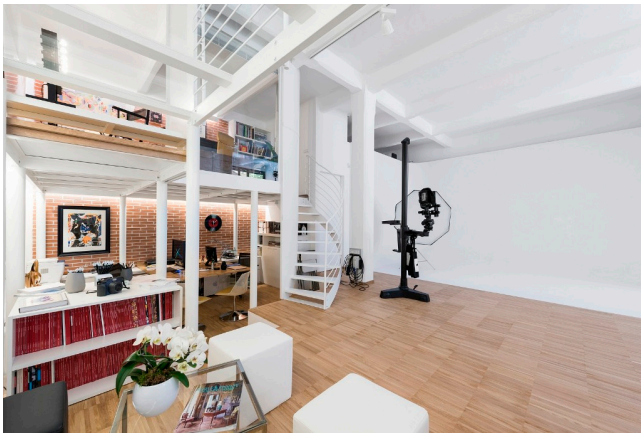

Location 1404

LOFT
MODERNO
ROMA (RM) PRATI - VATICANO

Loft di 100 mq con cucina, soppalco. limbo bianco. Uso come appartamento e studio fotografico. 11kw di corrente a disposizione.

Si può consultare la scheda online di questa location all'indirizzo <http://www.inlocation.it/location/1404>