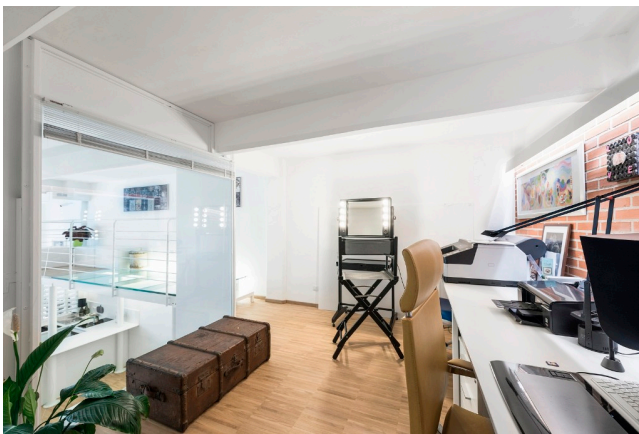

Location 1404

LOFT
MODERNO
ROMA (RM) PRATI - VATICANO

Loft di 100 mq con cucina, soppalco. limbo bianco. Uso come appartamento e studio fotografico. 11kw di corrente a disposizione.

Si può consultare la scheda online di questa location all'indirizzo <http://www.inlocation.it/location/1404>