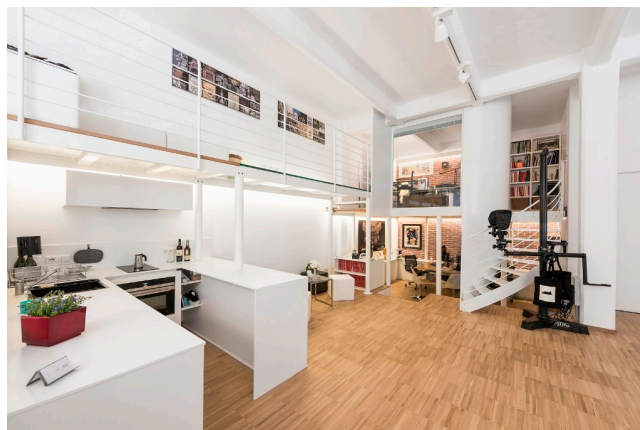

Location 1404

LOFT
MODERNO
ROMA (RM) PRATI - VATICANO

Loft di 100 mq con cucina, soppalco. limbo bianco. Uso come appartamento e studio fotografico. 11kw di corrente a disposizione.

Si può consultare la scheda online di questa location all'indirizzo <http://www.inlocation.it/location/1404>