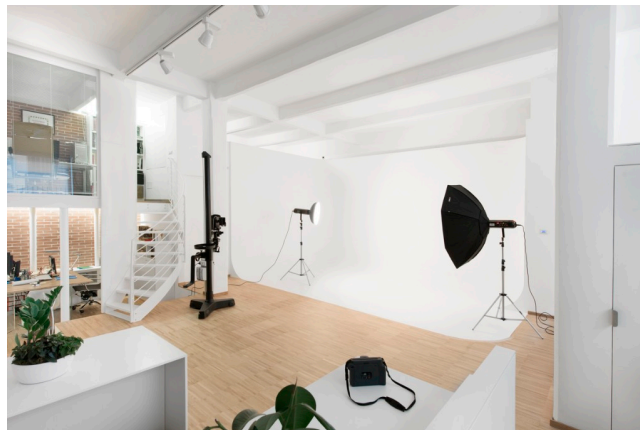

Location 1404

LOFT
MODERNO
ROMA (RM) PRATI - VATICANO

Loft di 100 mq con cucina, soppalco. limbo bianco. Uso come appartamento e studio fotografico. 11kw di corrente a disposizione.

Si può consultare la scheda online di questa location all'indirizzo <http://www.inlocation.it/location/1404>