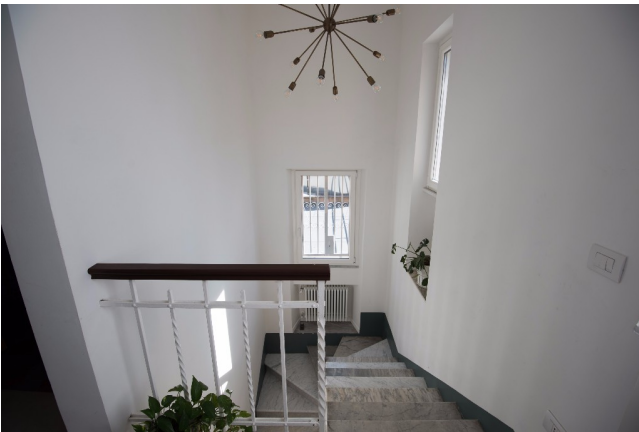

## Location 1403

VILLA  
CONTEMPORANEA  
ROMA

Villetta cielo terra con giardino interno, ristrutturata con pavimenti dell'epoca. In tessuto urbano periferico.

Si può consultare la scheda online di questa location all'indirizzo <http://www.inlocation.it/location/1403>