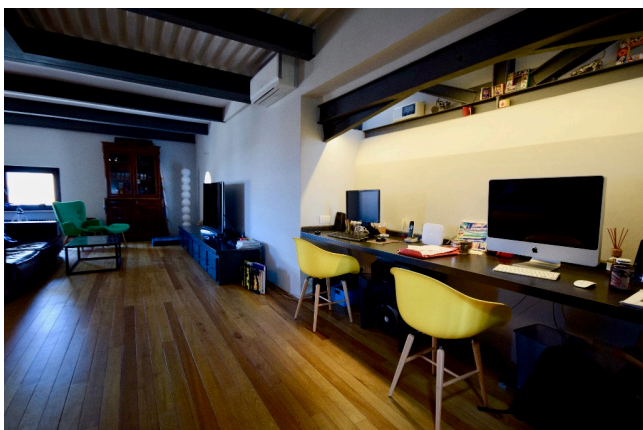

## Location 1401

ATTICO  
MODERNO  
ROMA (RM) OSTIENSE

Bellissimo attico e super attico moderno su tre livelli con open space, grande salone, grande cucina con due terrazze a livello. Accesso esterno per la terrazza roof ed una a 360°. Due stanze da letto con servizi privati.