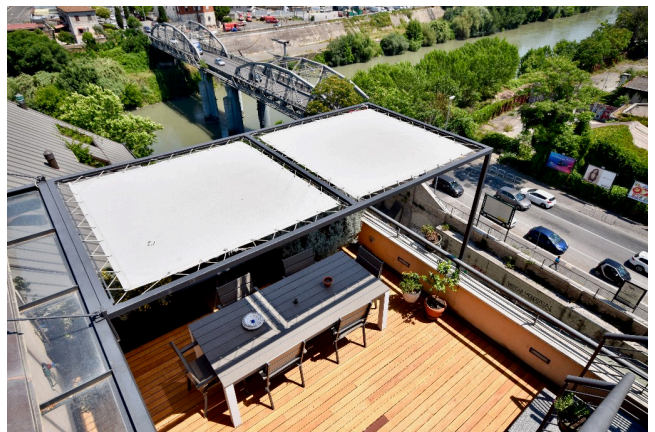

## Location 1401

ATTICO  
MODERNO  
ROMA (RM) OSTIENSE

Bellissimo attico e super attico moderno su tre livelli con open space, grande salone, grande cucina con due terrazze a livello. Accesso esterno per la terrazza roof ed una a 360°. Due stanze da letto con servizi privati.