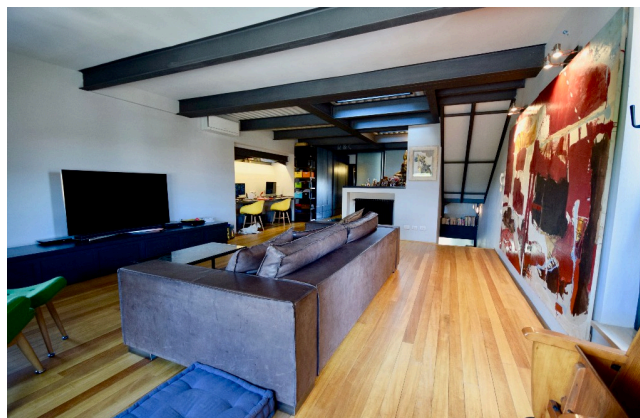

## Location 1401

ATTICO  
MODERNO  
ROMA (RM) OSTIENSE

Bellissimo attico e super attico moderno su tre livelli con open space, grande salone, grande cucina con due terrazze a livello. Accesso esterno per la terrazza roof ed una a 360°. Due stanze da letto con servizi privati.