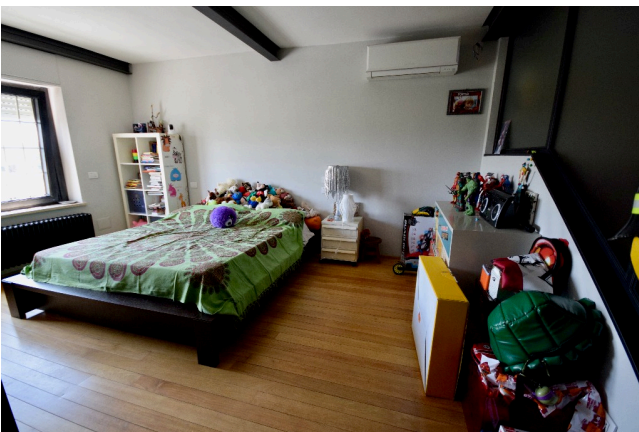

## Location 1401

ATTICO  
MODERNO  
ROMA (RM) OSTIENSE

Bellissimo attico e super attico moderno su tre livelli con open space, grande salone, grande cucina con due terrazze a livello. Accesso esterno per la terrazza roof ed una a 360°. Due stanze da letto con servizi privati.