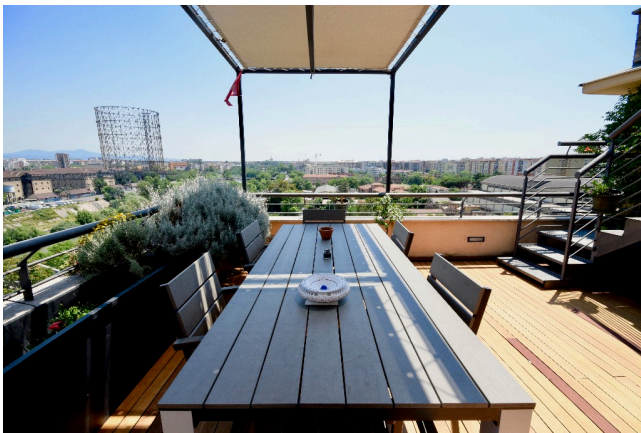

## Location 1401

ATTICO  
MODERNO  
ROMA (RM) OSTIENSE

Bellissimo attico e super attico moderno su tre livelli con open space, grande salone, grande cucina con due terrazze a livello. Accesso esterno per la terrazza roof ed una a 360°. Due stanze da letto con servizi privati.