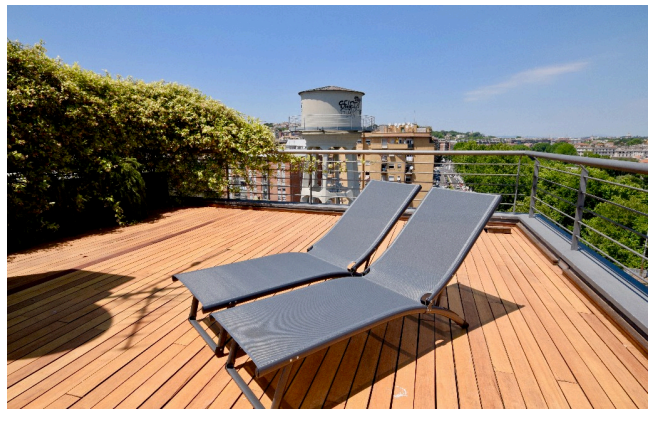

## Location 1401

ATTICO  
MODERNO  
ROMA (RM) OSTIENSE

Bellissimo attico e super attico moderno su tre livelli con open space, grande salone, grande cucina con due terrazze a livello. Accesso esterno per la terrazza roof ed una a 360°. Due stanze da letto con servizi privati.