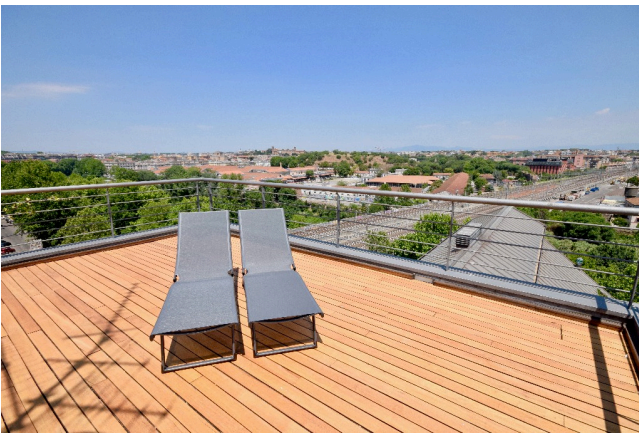

## Location 1401

ATTICO  
MODERNO  
ROMA (RM) OSTIENSE

Bellissimo attico e super attico moderno su tre livelli con open space, grande salone, grande cucina con due terrazze a livello. Accesso esterno per la terrazza roof ed una a 360°. Due stanze da letto con servizi privati.