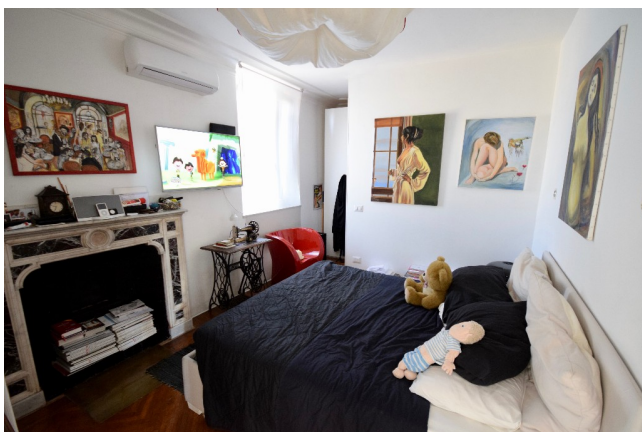

## Location 1400

ATTICO  
MODERNO  
ROMA (RM) SAN GIOVANNI - CARACALLA

Piccolo attico con vista Colosseo, terrazzo a livello ed uno sopra a 360°.

Si può consultare la scheda online di questa location all'indirizzo <http://www.inlocation.it/location/1400>