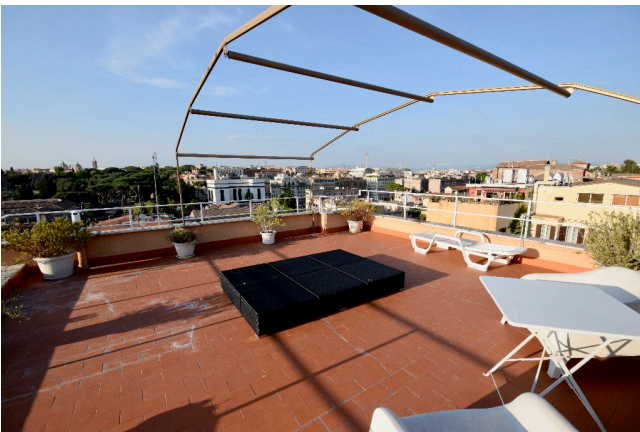

## Location 1400

ATTICO  
MODERNO  
ROMA (RM) SAN GIOVANNI - CARACALLA

Piccolo attico con vista Colosseo, terrazzo a livello ed uno sopra a 360°.

Si può consultare la scheda online di questa location all'indirizzo <http://www.inlocation.it/location/1400>