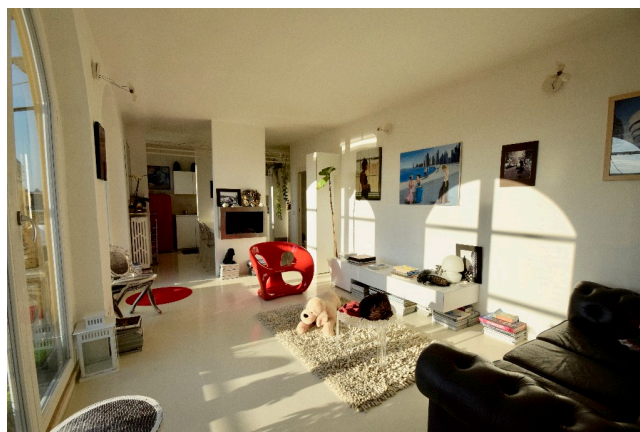

## Location 1400

ATTICO  
MODERNO  
ROMA (RM) SAN GIOVANNI - CARACALLA

Piccolo attico con vista Colosseo, terrazzo a livello ed uno sopra a 360°.

Si può consultare la scheda online di questa location all'indirizzo <http://www.inlocation.it/location/1400>