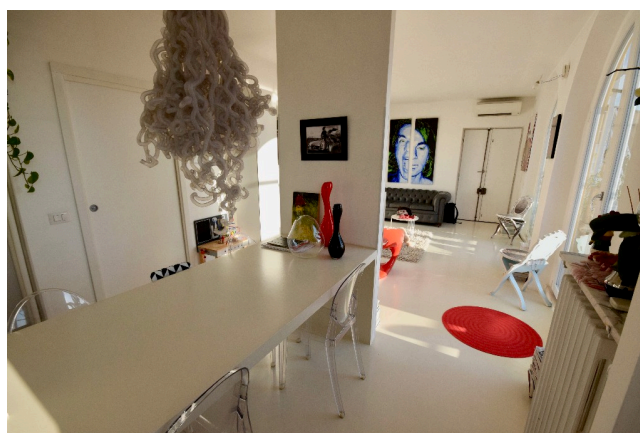

## Location 1400

ATTICO  
MODERNO  
ROMA (RM) SAN GIOVANNI - CARACALLA

Piccolo attico con vista Colosseo, terrazzo a livello ed uno sopra a 360°.

Si può consultare la scheda online di questa location all'indirizzo <http://www.inlocation.it/location/1400>