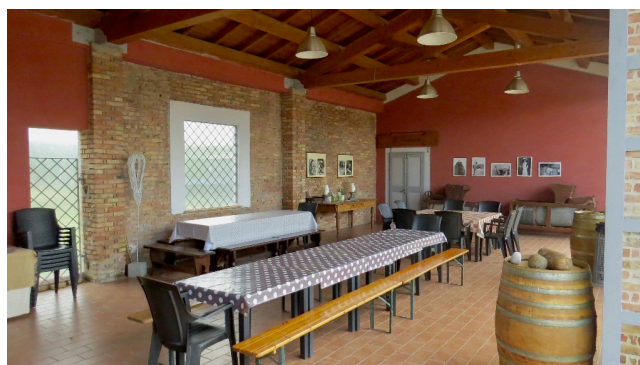

Location 1399

TENUTA

ORTE SCALO

Bellissimo Podere con strutture ricettive e piscina. Casale, maneggio con stalle, campi di allenamento per cavalli, campo ad ostacoli.

Si può consultare la scheda online di questa location all'indirizzo <http://www.inlocation.it/location/1399>