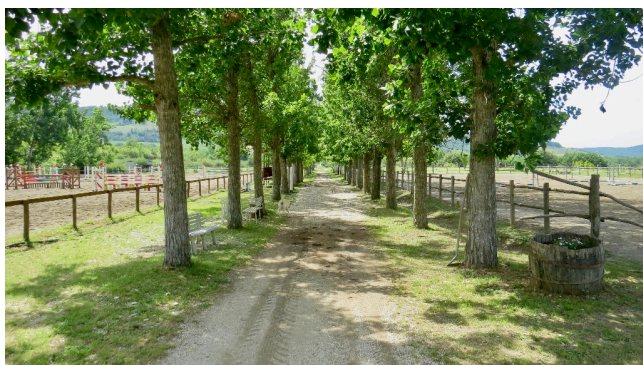

Location 1399

TENUTA

ORTE SCALO

Bellissimo Podere con strutture ricettive e piscina. Casale, maneggio con stalle, campi di allenamento per cavalli, campo ad ostacoli.

Si può consultare la scheda online di questa location all'indirizzo <http://www.inlocation.it/location/1399>