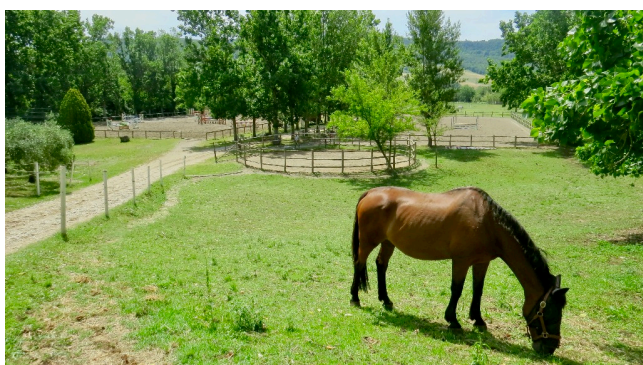

Location 1399

TENUTA

ORTE SCALO

Bellissimo Podere con strutture ricettive e piscina. Casale, maneggio con stalle, campi di allenamento per cavalli, campo ad ostacoli.

Si può consultare la scheda online di questa location all'indirizzo <http://www.inlocation.it/location/1399>