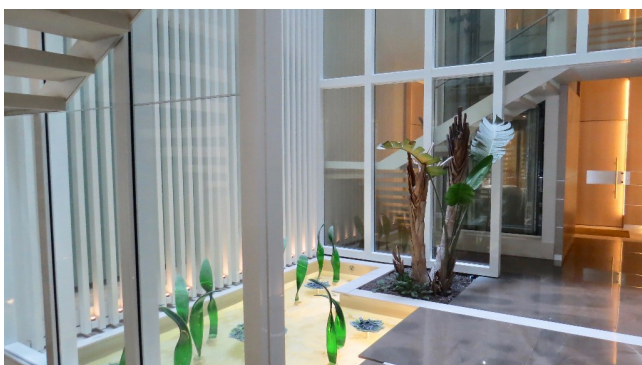

## Location 1398

CONDOMINIO  
MODERNO  
ROMA (RM) PARIOLI - PINCIANO - FLAMINIO

Palazzo modernissimo a vetri.

Si può consultare la scheda online di questa location all'indirizzo <http://www.inlocation.it/location/1398>