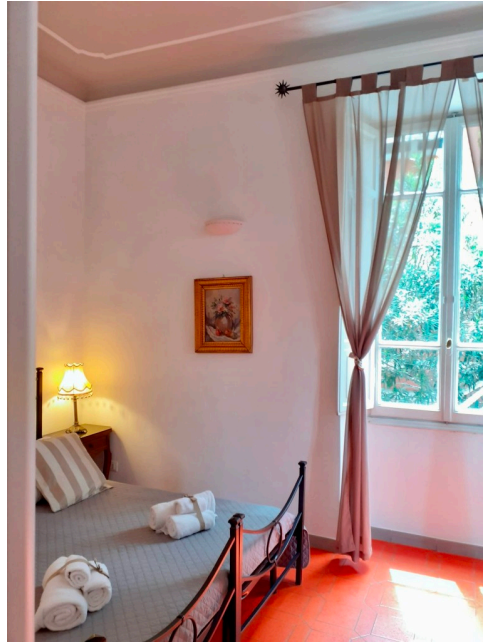

Location 1395

VILLA
BOHEMIEN
ROMA (RM)

Villino degli anni 20, con giardino. Tre camere da letto con servizi e spazi comuni

Si può consultare la scheda online di questa location all'indirizzo <http://www.inlocation.it/location/1395>