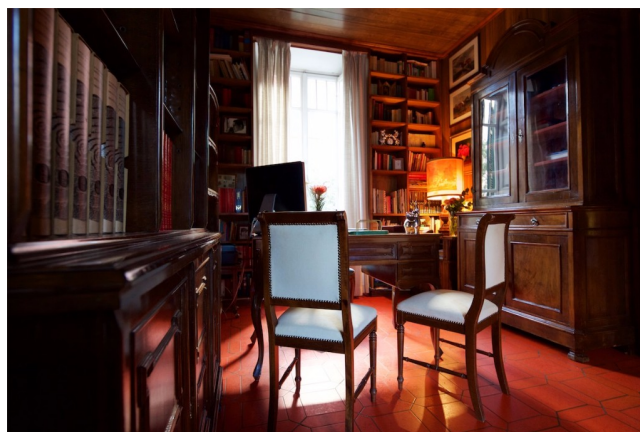

Location 1395

VILLA
BOHEMIEN
ROMA (RM)

Villino degli anni 20, con giardino. Tre camere da letto con servizi e spazi comuni

Si può consultare la scheda online di questa location all'indirizzo <http://www.inlocation.it/location/1395>