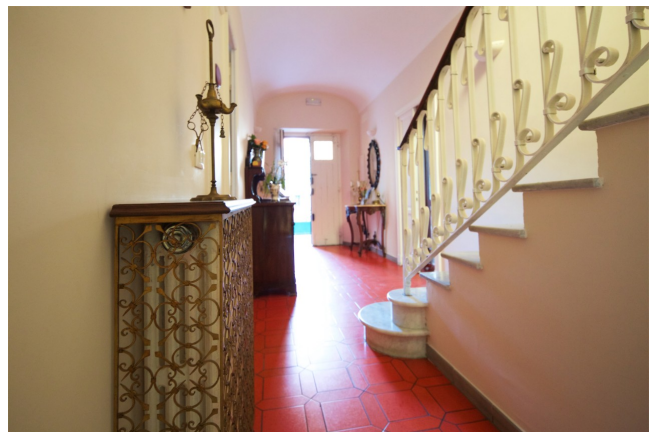

Location 1395

VILLA
BOHEMIEN
ROMA (RM)

Villino degli anni 20, con giardino. Tre camere da letto con servizi e spazi comuni

Si può consultare la scheda online di questa location all'indirizzo <http://www.inlocation.it/location/1395>