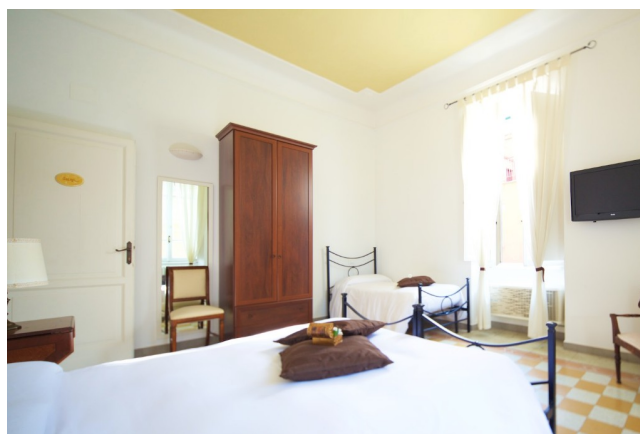

Location 1395

VILLA
BOHEMIEN
ROMA (RM)

Villino degli anni 20, con giardino. Tre camere da letto con servizi e spazi comuni

Si può consultare la scheda online di questa location all'indirizzo <http://www.inlocation.it/location/1395>