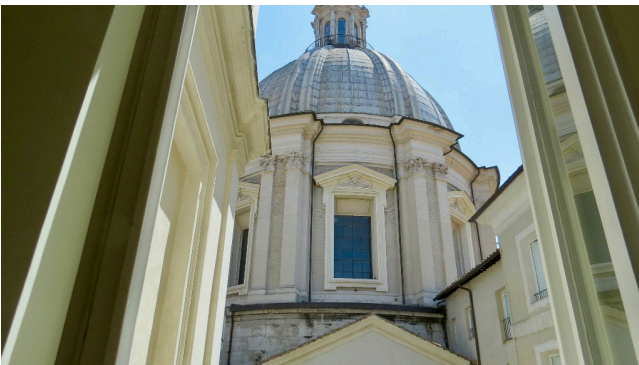

## Location 1391

HOTEL  
LUSSUOSO  
ROMA (RM) NAVONA / CAMPO DE' FIORI / PANTHEON

Splendido Hotel al centro di Roma, suite con vista, ristorante in terrazza, e roof panoramico superiore con bar.

Si può consultare la scheda online di questa location all'indirizzo <http://www.inlocation.it/location/1391>