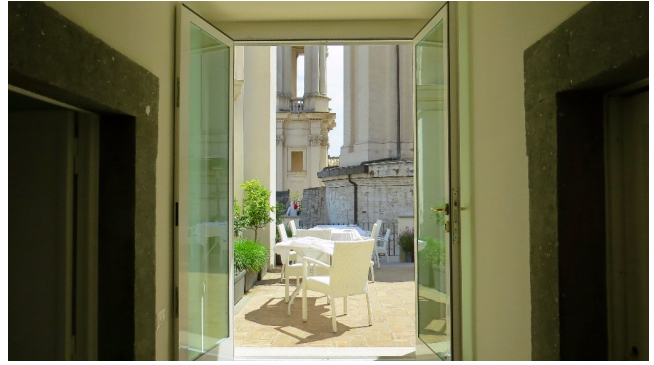

## Location 1391

HOTEL  
LUSSUOSO  
ROMA (RM) NAVONA / CAMPO DE' FIORI / PANTHEON

Splendido Hotel al centro di Roma, suite con vista, ristorante in terrazza, e roof panoramico superiore con bar.

Si può consultare la scheda online di questa location all'indirizzo <http://www.inlocation.it/location/1391>