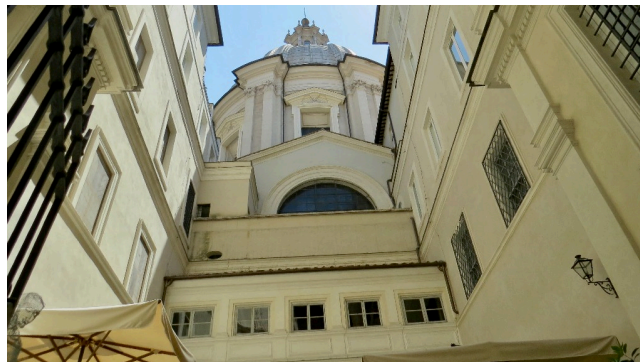

## Location 1391

HOTEL  
LUSSUOSO  
ROMA (RM) NAVONA / CAMPO DE' FIORI / PANTHEON

Splendido Hotel al centro di Roma, suite con vista, ristorante in terrazza, e roof panoramico superiore con bar.

Si può consultare la scheda online di questa location all'indirizzo <http://www.inlocation.it/location/1391>