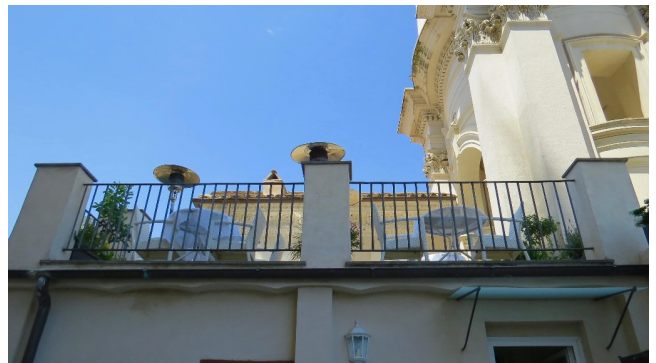

## Location 1391

HOTEL  
LUSSUOSO  
ROMA (RM) NAVONA / CAMPO DE' FIORI / PANTHEON

Splendido Hotel al centro di Roma, suite con vista, ristorante in terrazza, e roof panoramico superiore con bar.

Si può consultare la scheda online di questa location all'indirizzo <http://www.inlocation.it/location/1391>