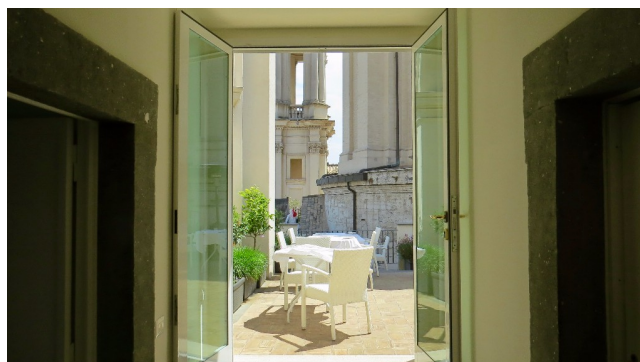

## Location 1390

TERRAZZA  
LUSSUOSA  
ROMA (RM) NAVONA / CAMPO DE' FIORI / PANTHEON

Unica terrazza al mondo, la Grande Bellezza, a 360° sui tetti del centro storico di Roma, vista cupole.

Si può consultare la scheda online di questa location all'indirizzo <http://www.inlocation.it/location/1390>