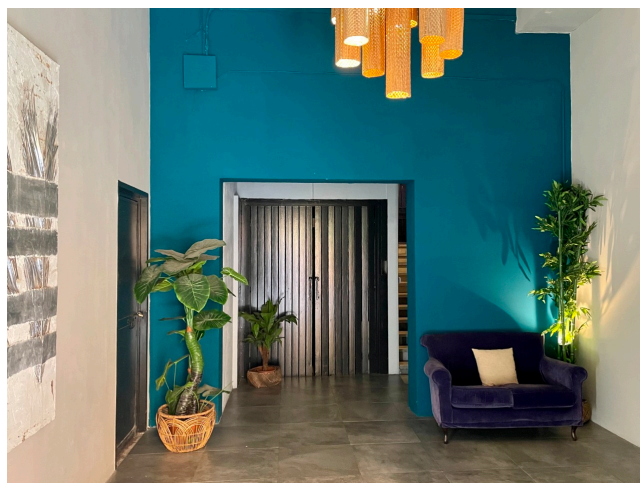

## Location 1388

LOFT  
CONTEMPORANEO  
ROMA (RM) SAN LORENZO - TIBURTINO

Bellissimo loft industriale dai colori caldi, cucina a vista, salotto, camino, accesso ad area esterna privata.

Si può consultare la scheda online di questa location all'indirizzo <http://www.inlocation.it/location/1388>