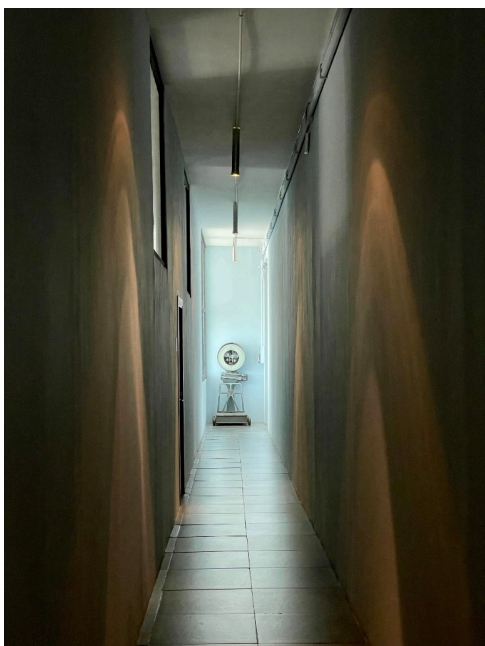

## Location 1388

LOFT  
CONTEMPORANEO  
ROMA (RM) SAN LORENZO - TIBURTINO

Bellissimo loft industriale dai colori caldi, cucina a vista, salotto, camino, accesso ad area esterna privata.

Si può consultare la scheda online di questa location all'indirizzo <http://www.inlocation.it/location/1388>