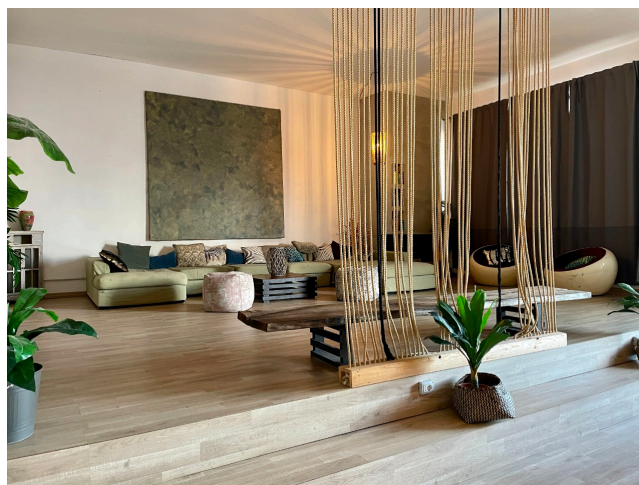

## Location 1388

LOFT  
CONTEMPORANEO  
ROMA (RM) SAN LORENZO - TIBURTINO

Bellissimo loft industriale dai colori caldi, cucina a vista, salotto, camino, accesso ad area esterna privata.

Si può consultare la scheda online di questa location all'indirizzo <http://www.inlocation.it/location/1388>