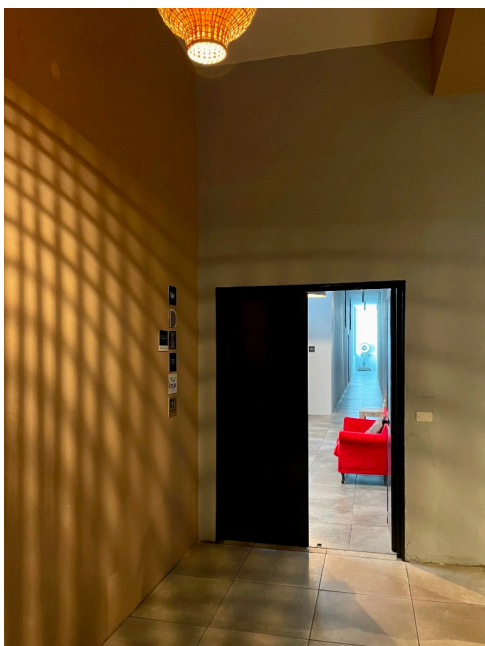

## Location 1388

LOFT  
CONTEMPORANEO  
ROMA (RM) SAN LORENZO - TIBURTINO

Bellissimo loft industriale dai colori caldi, cucina a vista, salotto, camino, accesso ad area esterna privata.

Si può consultare la scheda online di questa location all'indirizzo <http://www.inlocation.it/location/1388>