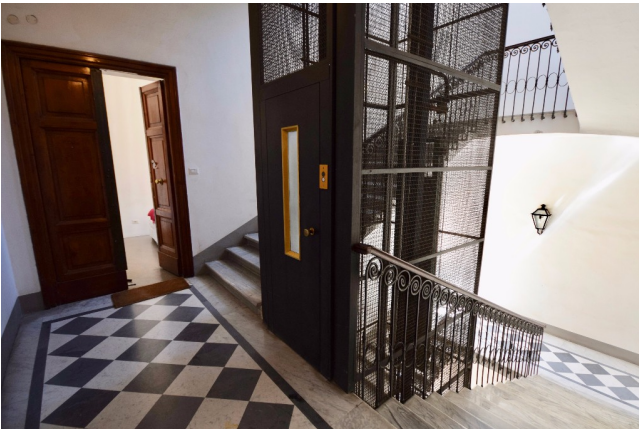

## Location 1387

ATTICO  
MODERNO  
ROMA (RM) MONTI

Appartamento stile loft con pavimenti in resina grigia all'ultimo piano di un bel palazzo umbertino. Due camere da letto. scala interna per stupenda terrazza. Sul pianerotto altro apt a disposizione. Belle scale condominiali