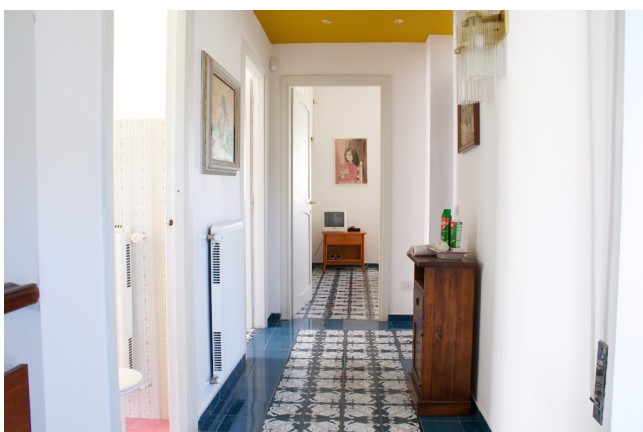

## Location 1378

VILLA  
ANNI 50/70  
FREGENE (RM)

La villa ha tre ingressi (due pedonali diretti in giardino, uno carrabile) e si compone di due piani. Il piano terra è composto da un ampio salone con sala da pranzo, 3 camere da letto, 2 bagni e cucina con possibilità di accesso ad un patio esterno provvisto di un tavolo da pranzo in marmo ed un barbecue in pietra. Il piano superiore si compone, invece, di 2 bagni e 4 camere da letto, di cui una con possibilità di accesso ad un terrazzo/solarium. La villa dispone inoltre di un giardino alberato di 900 mq con una piccola piscina idromassaggio ed una casetta adibita a rimessaggio. I pavimenti della proprietà sono rivestiti da mattonelle in ceramica e le scale da moquettes