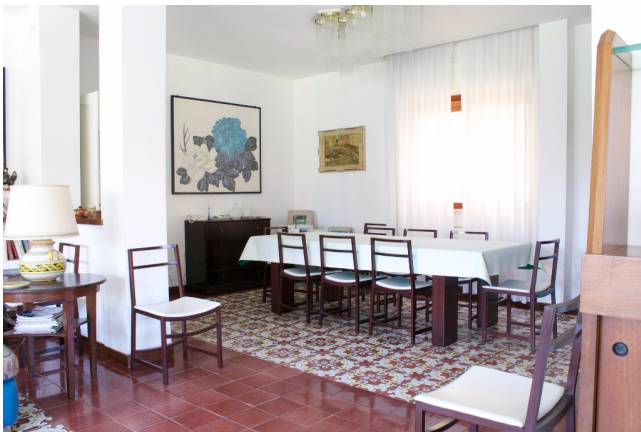

## Location 1378

VILLA  
ANNI 50/70  
FREGENE (RM)

La villa ha tre ingressi (due pedonali diretti in giardino, uno carrabile) e si compone di due piani. Il piano terra è composto da un ampio salone con sala da pranzo, 3 camere da letto, 2 bagni e cucina con possibilità di accesso ad un patio esterno provvisto di un tavolo da pranzo in marmo ed un barbecue in pietra. Il piano superiore si compone, invece, di 2 bagni e 4 camere da letto, di cui una con possibilità di accesso ad un terrazzo/solarium. La villa dispone inoltre di un giardino alberato di 900 mq con una piccola piscina idromassaggio ed una casetta adibita a rimessaggio. I pavimenti della proprietà sono rivestiti da mattonelle in ceramica e le scale da moquettes