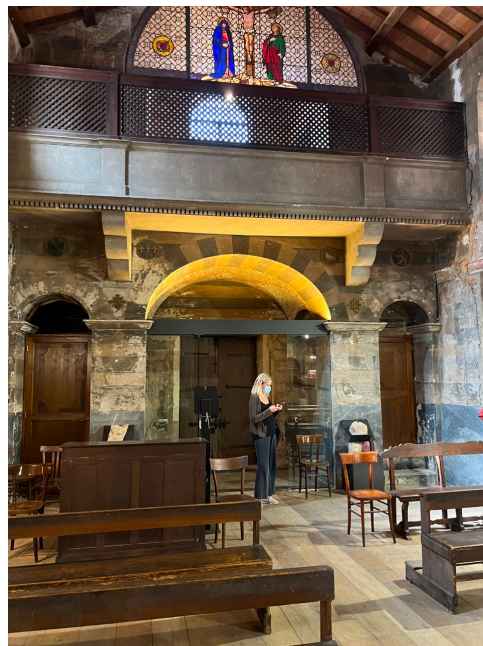

Location 1375

CHIESA
ANNI 50/70
ROMA (RM) TRASTEVERE

Bellissimo dormitorio di convento religioso in struttura d'epoca.

Si può consultare la scheda online di questa location all'indirizzo <http://www.inlocation.it/location/1375>