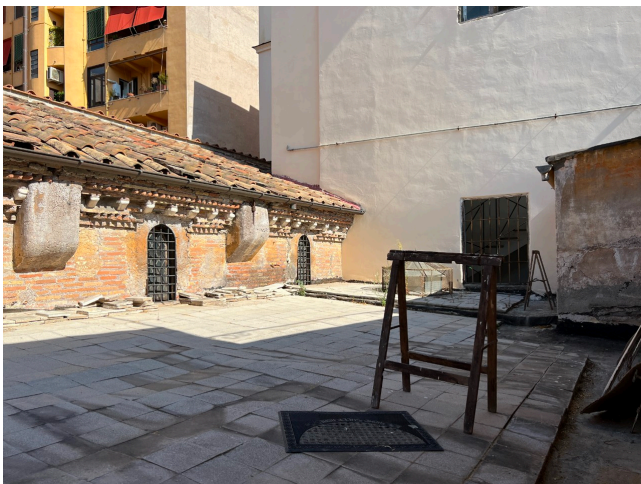

Location 1375

CHIESA
ANNI 50/70
ROMA (RM) TRASTEVERE

Bellissimo dormitorio di convento religioso in struttura d'epoca.

Si può consultare la scheda online di questa location all'indirizzo <http://www.inlocation.it/location/1375>