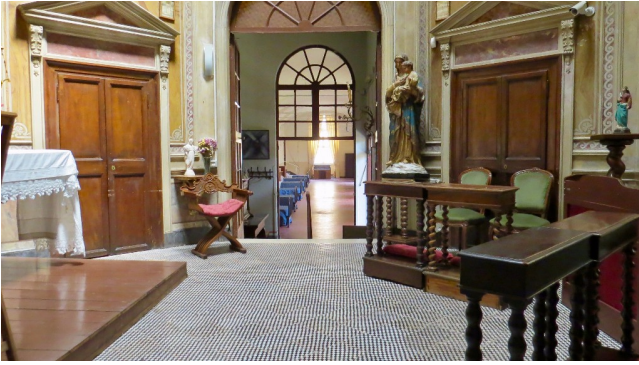

Location 1375

CHIESA
ANNI 50/70
ROMA (RM) TRASTEVERE

Bellissimo dormitorio di convento religioso in struttura d'epoca.

Si può consultare la scheda online di questa location all'indirizzo <http://www.inlocation.it/location/1375>