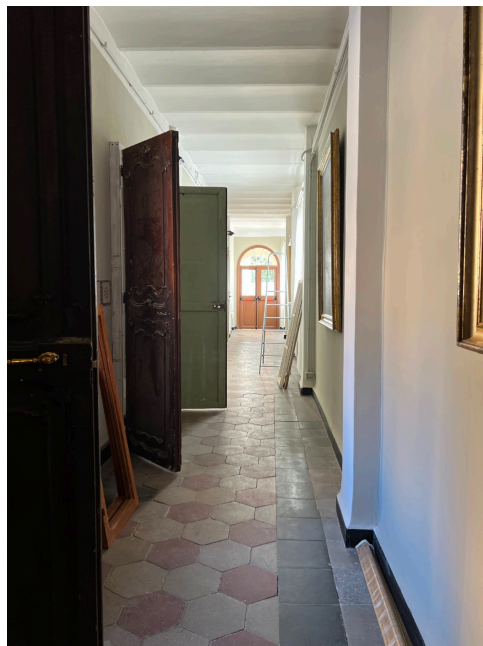

Location 1375

CHIESA
ANNI 50/70
ROMA (RM) TRASTEVERE

Bellissimo dormitorio di convento religioso in struttura d'epoca.

Si può consultare la scheda online di questa location all'indirizzo <http://www.inlocation.it/location/1375>