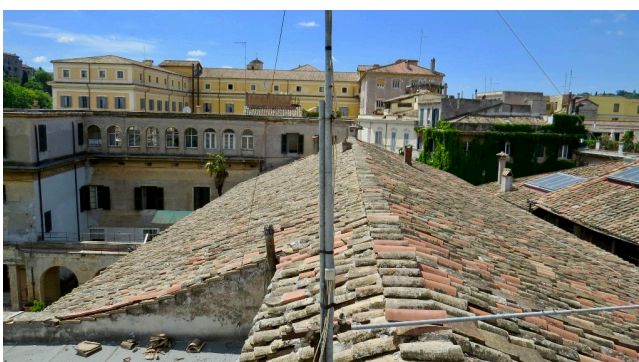

Location 1374

SPAZIO URBANO

ROMA (RM) TRASTEVERE

Passaggi sui tetti di trastevere per inseguimenti o scene di azione.

Si può consultare la scheda online di questa location all'indirizzo <http://www.inlocation.it/location/1374>