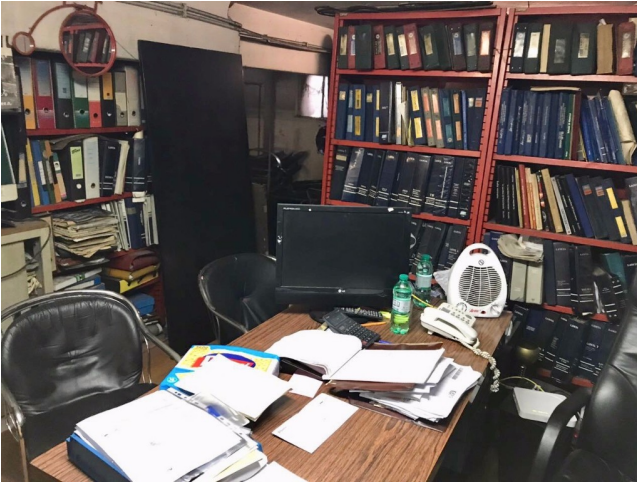

Location 1365

GARAGE

ANNI 50/70

ROMA (RM) PIETRALATA

Meccanico auto d'epoca italiane, ampi spazi, doppie altezze.

Si può consultare la scheda online di questa location all'indirizzo <http://www.inlocation.it/location/1365>