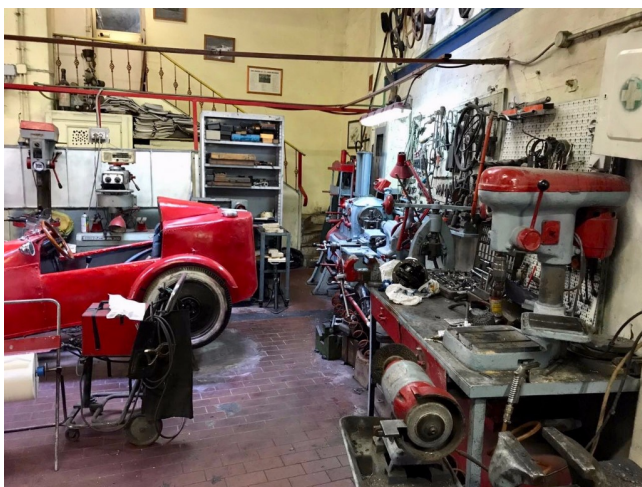

Location 1365

GARAGE

ANNI 50/70

ROMA (RM) PIETRALATA

Meccanico auto d'epoca italiane, ampi spazi, doppie altezze.

Si può consultare la scheda online di questa location all'indirizzo <http://www.inlocation.it/location/1365>